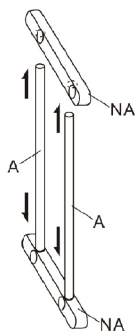

7

1- ÉLÉMENTS LIVRÉS DONNÉES TECHNIQUES

Portant à vêtements double barre

1 notice de montage

Dimensions : L.80 x H.90 - 160 x l.43 cm

2 - CONSIGNES DE SÉCURITÉ

IMPORTANT

- À conserver pour consultation ultérieure, à lire attentivement.
- Utiliser ce produit uniquement aux fins décrites dans cette notice.
- Si vous transmettez le produit à un tiers, ne pas oublier d'y joindre cette notice.

En cas de manquement ou de pièces défectueuses, ramener immédiatement le produit à votre magasin.

COMPOSANTS ET SOUS COMPOSANTS

NA x2

A x2

B x4

C x8

D x2

E x4

F x4

OUTILS
NÉCESSAIRES

NA x2

A x2

1

B x4

2

D x2