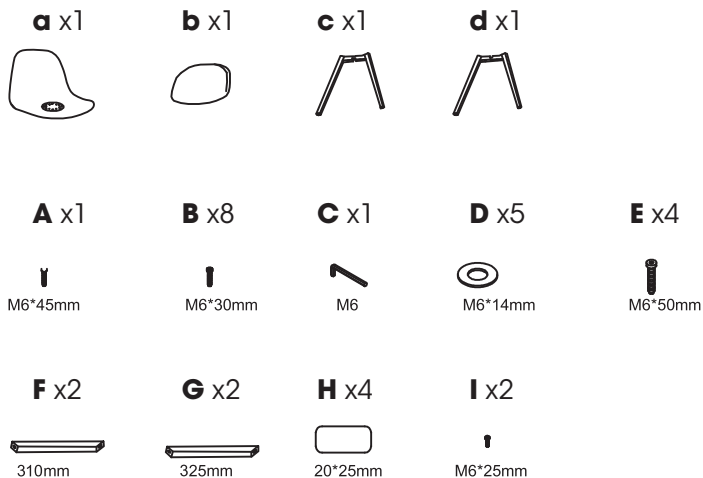

3 - MONTAGE

Respecter en priorité les consignes de sécurité.

Ne pas utiliser d'objets coupants, pointus pour ouvrir les emballages.

Après le déballage, vérifier l'intégralité du contenu et l'état de toutes les pièces.

En cas de manquement ou de pièces défectueuses, ramener immédiatement le produit à votre magasin.

Ne pas serrer complètement les vis avant que toutes les parties soient assemblées.

COMPOSANTS ET SOUS COMPOSANTS