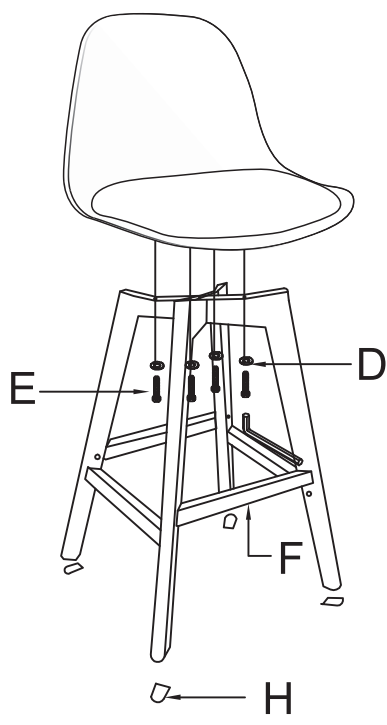

4

C x1

M6

D x2

M6*14mm

H x4

20*25mm