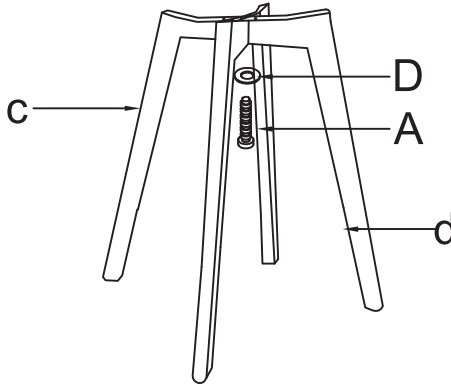

6 - GARANTIE

7

1- ÉLÉMENTS LIVRÉS DONNÉES TECHNIQUES

Chaise de bar Élise

1 notice de montage

Dimensions : 38 x 90 x 41 cm

Charge max
100 kg

2 - CONSIGNES DE SÉCURITÉ

**OUTILS
NÉCESSAIRES**

1

A x1 M6*45mm

D x1 M6*14mm

c x1

d x1

2

B x8