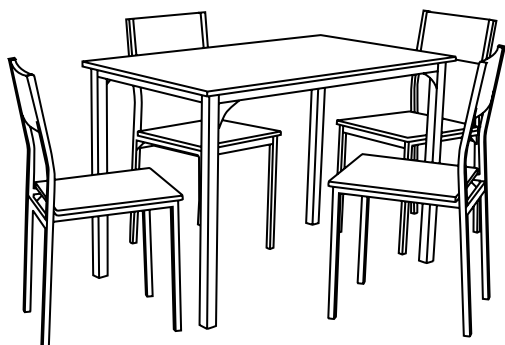

6 - GARANTIE

7

1- ÉLÉMENTS LIVRÉS DONNÉES TECHNIQUES

Ensemble table et 4 chaises

1 notice de montage

Dimensions : Table 110 x 76 x 70 cm

Chaises 38 x 86 x 48 cm

2 - CONSIGNES DE SÉCURITÉ