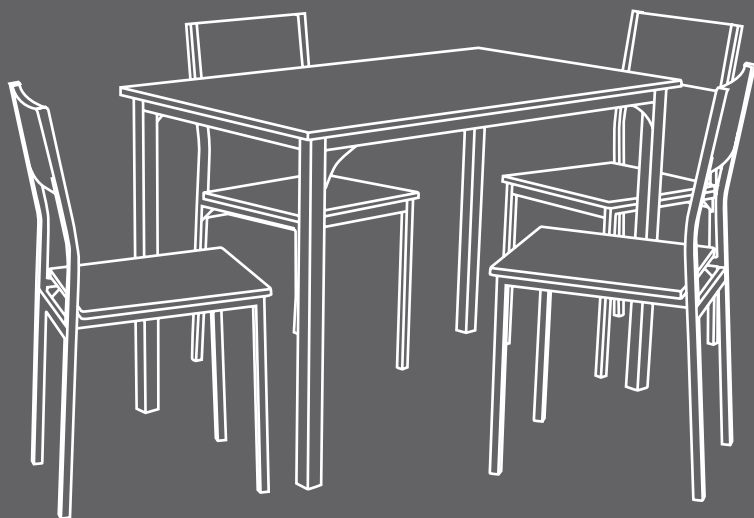

kōkoon

LUNA

Ensemble table et 4 chaises

10000214689

Notice de montage

SOMMAIRE

1 - ÉLÉMENTS LIVRÉS / DONNÉES TECHNIQUES

2