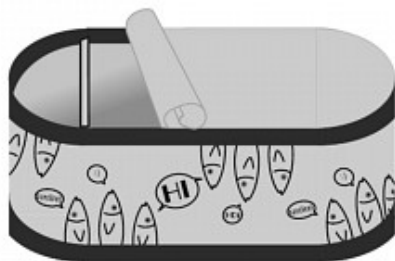

Panier

Réf : 10000226411

+ Produit :

- Différents niveaux d'ouverture

3 660092 313876

DESCRIPTIF TECHNIQUE :

Polyester

50 x H 15 x 50 cm