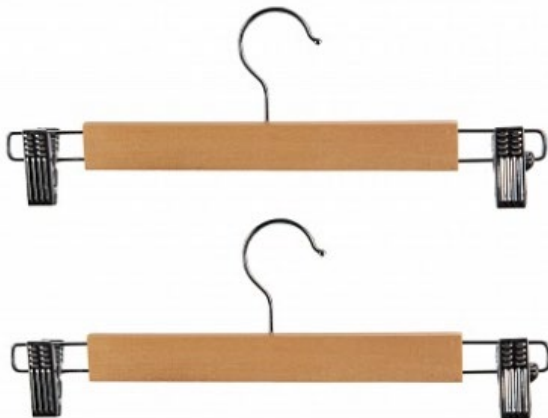

2 cintres pantalon

Réf : 10000223995

 **Produit :**

DESCRIPTIF TECHNIQUE :

Bois - Métal

33 x H 12 cm

Éco-part. mobilier incluse : 0,02 € TTC