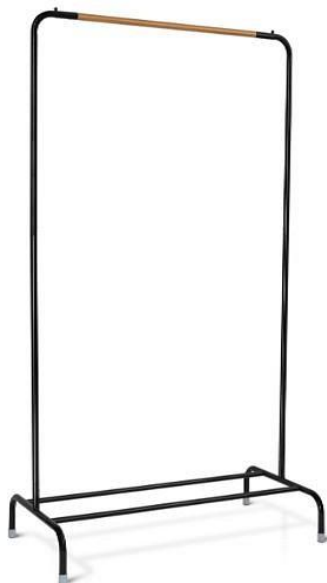

Portant à vêtements

Réf : 10000223662

Produit : - Cintres vendus séparément

DESCRIPTIF TECHNIQUE :

Métal

80 x H 149 x 40 cm

Éco-part. mobilier incluse : 0,17 € TTC