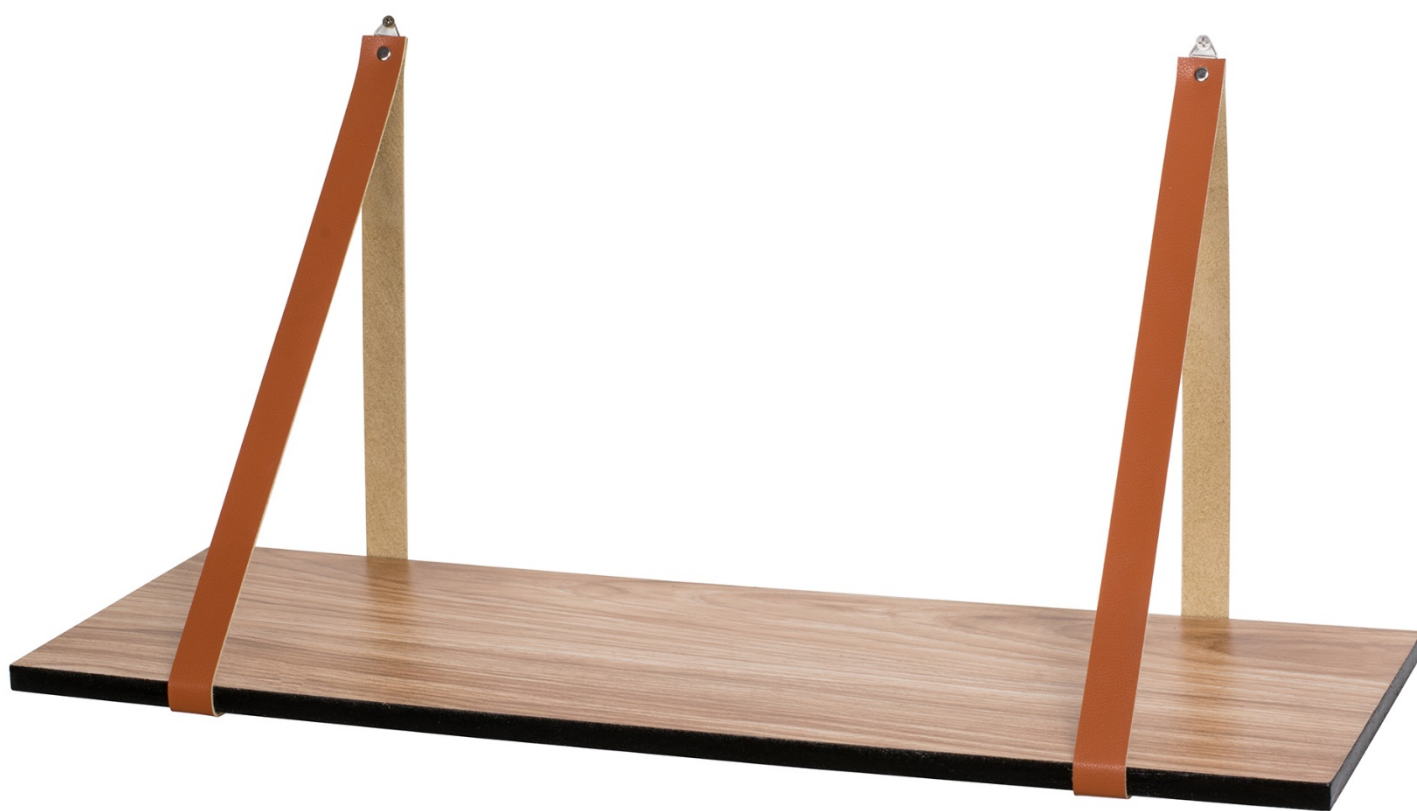

Étagère imitation cuir

Structure : Panneau de fibre finition vernis

Sangle : Imitation cuir - Polyuréthane

Dimensions : 60 x 20 x H 25 cm

Éco-participation mobilier incluse : 0,11 € TTC

1906

10000211119