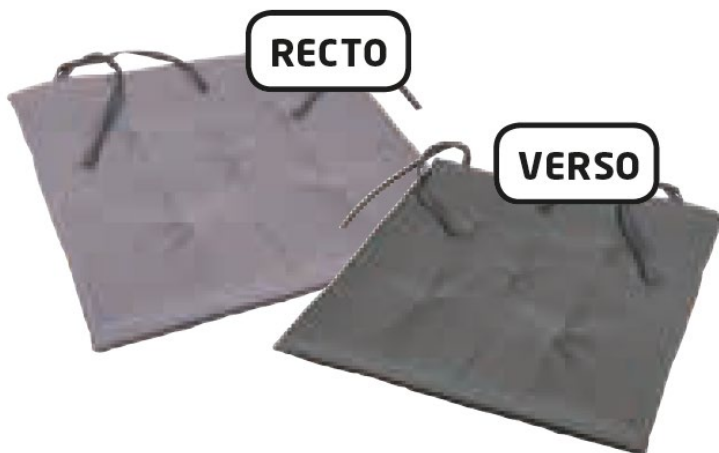

Galette de chaise bicolore

Réf : 10000208805

+ **Produit :**

-Déperlant

3 660092 268640

DESCRIPTIF TECHNIQUE :

Polyester

40 x 40 cm