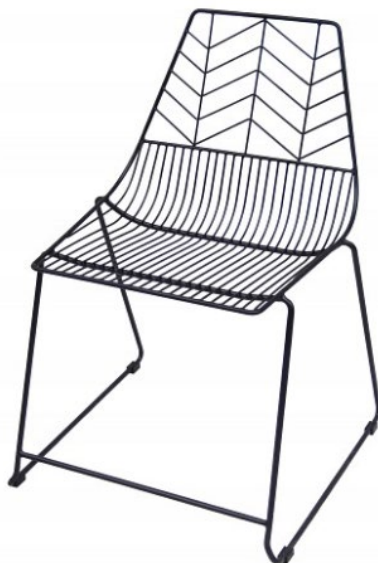

Chaise Bombay

Réf : 10000208354

 **Produit :**

- Empilable

3 668892 247393

DESCRIPTIF TECHNIQUE :

Acier finition époxy

56 x 54 x H 80 cm