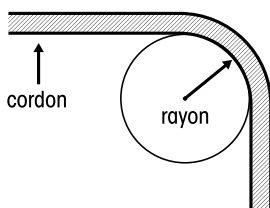

LIGHTS

Nuage lumineux
EXTÉRIEUR & INTÉRIEUR

10000205277

Notice

INFORMATIONS À CONSERVER POUR CONSULTATION ULTÉRIEURE.

À LIRE ATTENTIVEMENT.

CONSIGNES DE SÉCURITÉ:

- **Attention** - Ne pas ouvrir le cordon lumineux ni le couper.
Risque de choc électrique
- **Attention** - Ce cordon lumineux ne doit pas être utilisé sans que tous les joints d'étanchéité ne soient en place.
- Le câble extérieur souple de cette décoration lumineuse et celui du transformateur, s'il en est muni, ne peuvent pas être remplacés; en cas d'endommagement d'un câble, il convient de mettre l'appareil endommagé (décoration lumineuse et/ou transformateur) au rebut.
- Les lampes ne sont pas remplaçables.

INSTRUCTIONS POUR UNE UTILISATION EN TOUTE SÉCURITÉ:

- L'installation doit être réalisée par un adulte.
- Ne pas brancher le cordon lumineux lorsqu'il est enroulé sur une bobine.
- Ne pas couvrir le cordon lumineux ou l'encaster dans une surface. Risque de surchauffe dangereuse.
- Rayon de courbure admissible minimum: **5 cm**