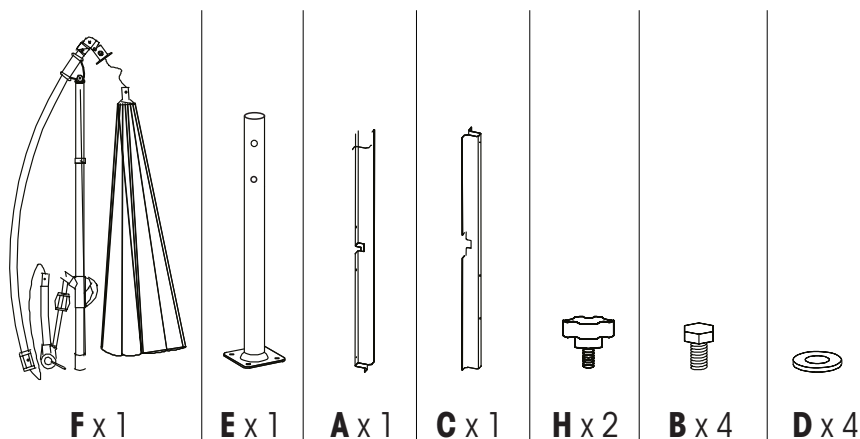

- Ne pas utiliser ce produit en cas de mauvaises conditions météorologiques (produits extérieurs) : grands vents, fortes pluies ou neige.

3 - MODE D'EMPLOI

Ne pas utiliser d'objets durs, pointus pour ouvrir les emballages.

Après le déballage, vérifier l'intégralité du contenu et l'état de toutes les pièces. En cas de manquement ou de pièces défectueuses, rapporter immédiatement le produit à votre magasin.

-Ce produit est uniquement conçu pour être utilisé occasionnellement. Il ne doit pas être utilisé comme structure permanente.

-Veillez à la stabilité du parasol en positionnant des dalles de béton (non fournies) adaptées sur le pied en croix.

-Ne jamais déplacer un parasol ouvert.

• TABLEAU DES COMPOSANTS ET SOUS-COMPOSANTS :

• OUTILS NÉCESSAIRES :