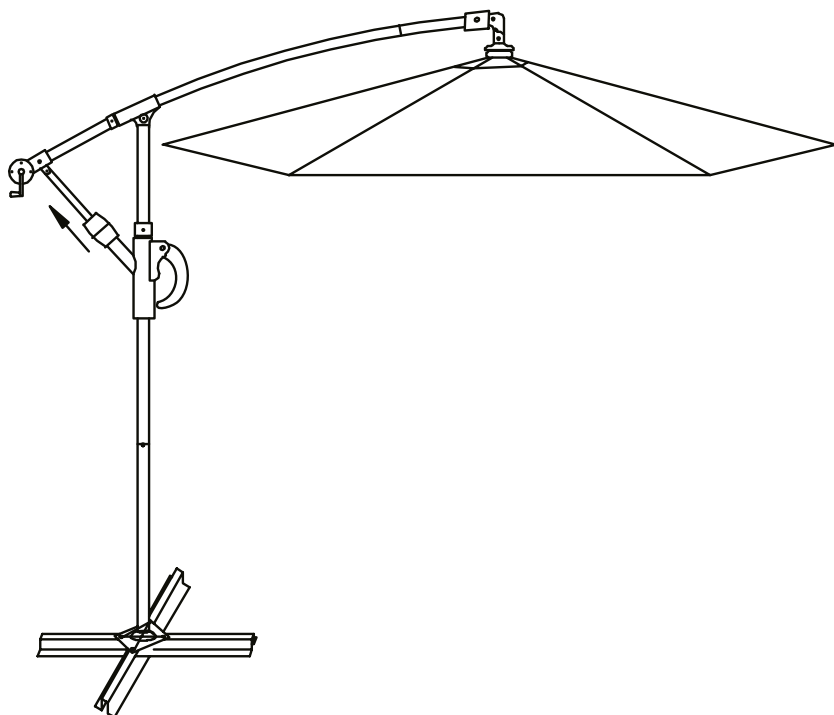

MOOREA

Notice

ZÉPHYR
Parasol déporté

10000177579

10000177581

10000177582

10000187342

10000199799

- Parasol déporté Zéphyr
- 1 mode d'emploi

- Poids : 11 kg
- Dimensions : Ø300 x 245 cm

2 - CONSIGNES DE SÉCURITÉ

Lexique : Les avertissements suivants sont utilisés si nécessaire dans le présent mode d'emploi :