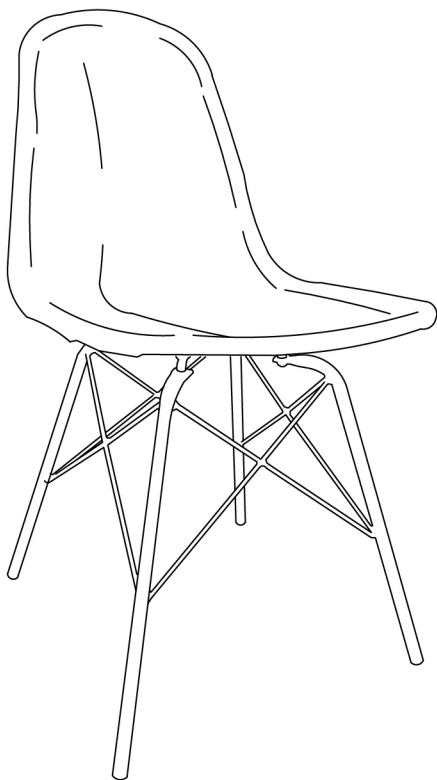

idée

JARDIN

INSTRUCTIONS DE MONTAGE

IMPORTANT

À CONSERVER

POUR CONSULTATION ULTÉRIEURE :

À LIRE ATTENTIVEMENT

DES VÉRIFICATIONS DE MONTAGE SONT À EFFECTUER RÉGULIÈREMENT.
LE MONTAGE DOIT ÊTRE RÉALISÉ PAR UN ADULTE.
À USAGE DOMESTIQUE, NETTOYER À L'EAU CLAIRE.

description :
chaise paola

réf :
10000198401

Dimensions :
45 x 52 x H82 CM

Poids max :
100kg

Fabrique en Chine
La Foir'Fouille S.A.
155 Avenue Clément Ader
34174 Castelnau-le-lez-France