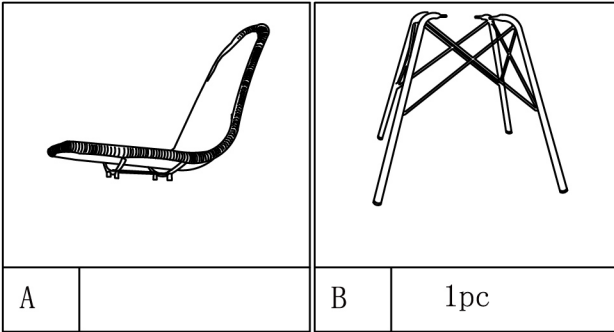

idée

JARDIN

INSTRUCTIONS DE MONTAGE

IMPORTANT

À CONSERVER

POUR CONSULTATION ULTÉRIEURE :

À LIRE ATTENTIVEMENT

DES VÉRIFICATIONS DE MONTAGE SONT À EFFECTUER RÉGULIÈREMENT.
LE MONTAGE DOIT ÊTRE RÉALISÉ PAR UN ADULTE.
À USAGE DOMESTIQUE, NETTOYER À L'EAU CLAIRE.

description :
chaise paola

réf :
10000198401

Dimensions :
45 x 52 x H82 CM

Poids max :
100kg

Fabrique en Chine
La Foir'Fouille S.A.
155 Avenue Clément Ader
34174 Castelnau-le-lez-France