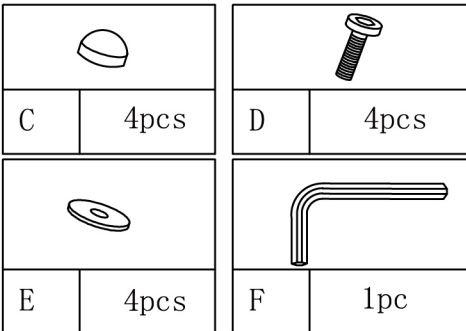

idée

JARDIN

INSTRUCTIONS DE MONTAGE

IMPORTANT

À CONSERVER

POUR CONSULTATION ULTÉRIEURE :

À LIRE ATTENTIVEMENT

DES VÉRIFICATIONS DE MONTAGE SONT À EFFECTUER RÉGULIÈREMENT.
LE MONTAGE DOIT ÊTRE RÉALISÉ PAR UN ADULTE.
À USAGE DOMESTIQUE, NETTOYER À L'EAU CLAIRE.

description :
chaise paola

réf :
10000198401

Dimensions :
45 x 52 x H82 CM

Poids max :
100kg

Fabrique en Chine
La Foir'Fouille S.A.
155 Avenue Clément Ader
34174 Castelnau-le-lez-France