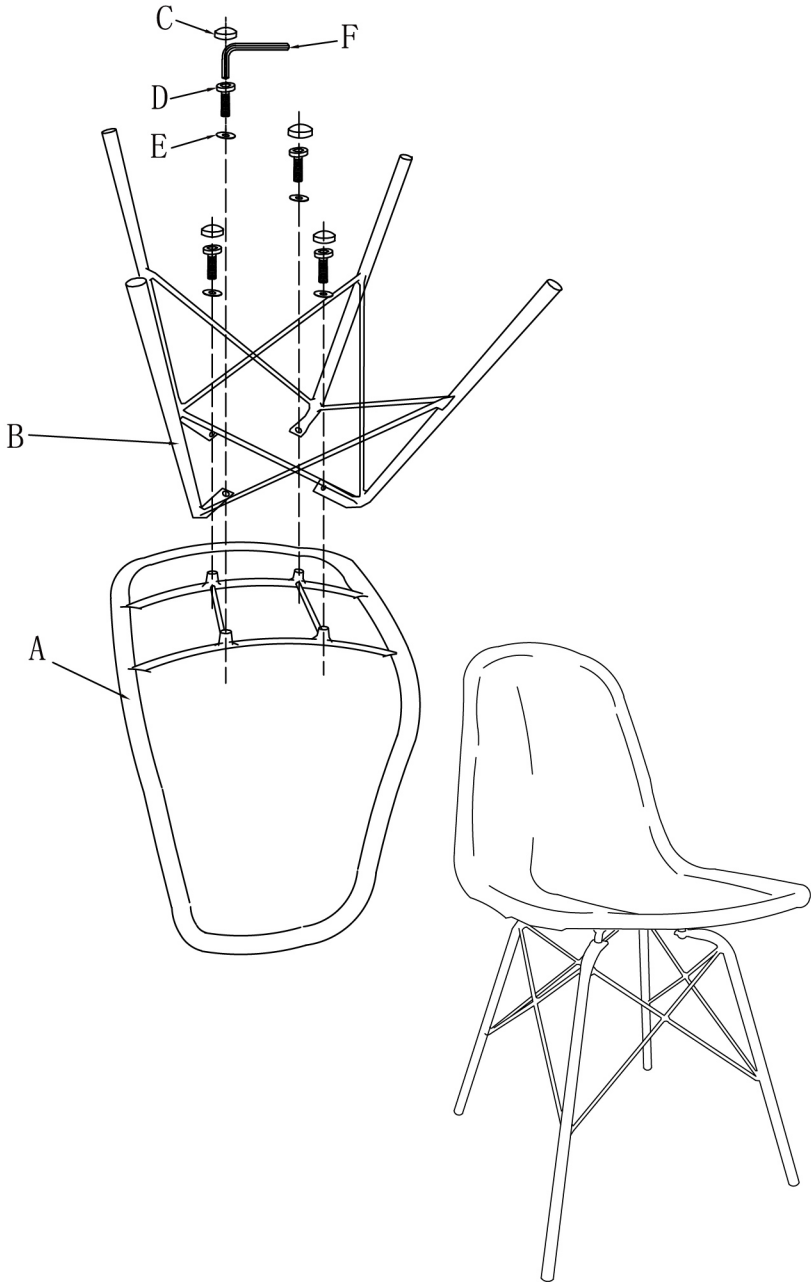

idée

JARDIN

INSTRUCTIONS DE MONTAGE

IMPORTANT

À CONSERVER

POUR CONSULTATION ULTÉRIEURE :

À LIRE ATTENTIVEMENT

DES VÉRIFICATIONS DE MONTAGE SONT À EFFECTUER RÉGULIÈREMENT.
LE MONTAGE DOIT ÊTRE RÉALISÉ PAR UN ADULTE.
À USAGE DOMESTIQUE, NETTOYER À L'EAU CLAIRE.

description :
chaise paola

réf :
10000198401

Dimensions :
45 x 52 x H82 CM

Poids max :
100kg

Fabrique en Chine
La Foir'Fouille S.A.
155 Avenue Clément Ader
34174 Castelnau-le-lez-France