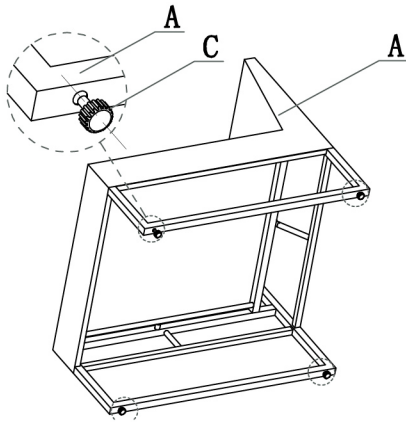

idée

JARDIN

INSTRUCTIONS DE MONTAGE

À MONTER
SOI MÊME

IMPORTANT

À CONSERVER

POUR CONSULTATION ULTÉRIEURE :

À LIRE ATTENTIVEMENT

A		2PCS
B		1PC
C		12PCS

canapé 1 place

canapé 2 places

description :
salon zanzibar

réf :
10000198352

Dimensions :
canapé 1 place: 58x67x62cm
canapé 2 places: 137x71x65cm

Poids max :
canapé 1 place: 130kg
canapé 2 places: 250kg