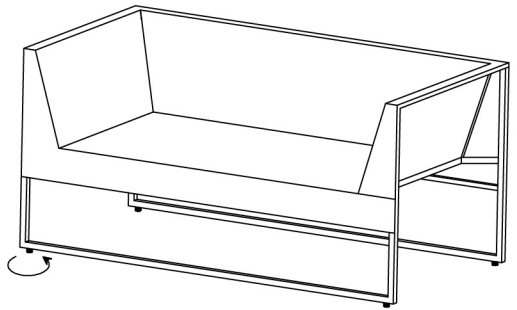

A		2PCS
B		1PC
C		12PCS

canapé 1 place

canapé 2 places

description :
salon zanzibar

réf :
10000198352

Dimensions :
canapé 1 place: 58x67x62cm
canapé 2 places: 137x71x65cm

Poids max :
canapé 1 place: 130kg
canapé 2 places: 250kg