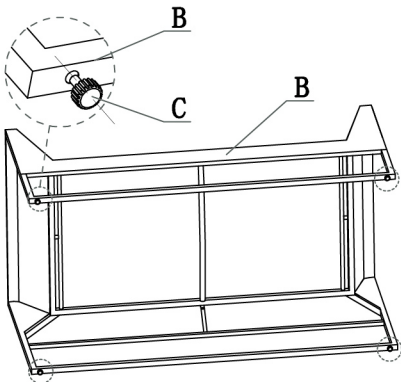

A		2PCS
B		1PC
C		12PCS

canapé 1 place

canapé 2 places

description :
salon zanzibar

réf :
10000198352

Dimensions :
canapé 1 place: 58x67x62cm
canapé 2 places: 137x71x65cm

Poids max :
canapé 1 place: 130kg
canapé 2 places: 250kg