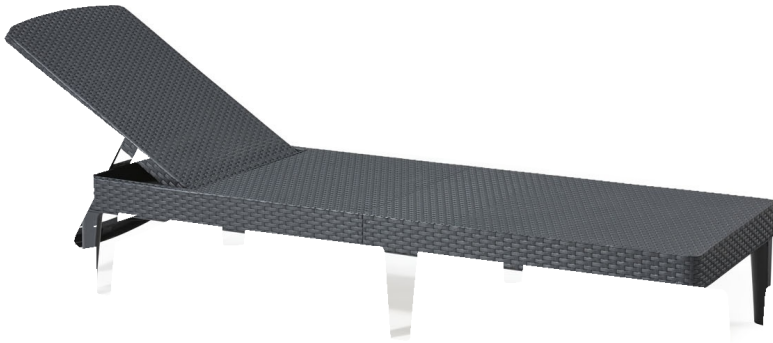

TRANSAT RÉSINE TRESSÉE

N° 1913 - Réf : 10000198319

+ Produit :

- 4 positions

**À MONTER
SOI-MÊME**

DESCRIPTIF TECHNIQUE :

Résine tressée

187,5 x 58,2 x H 29 cm