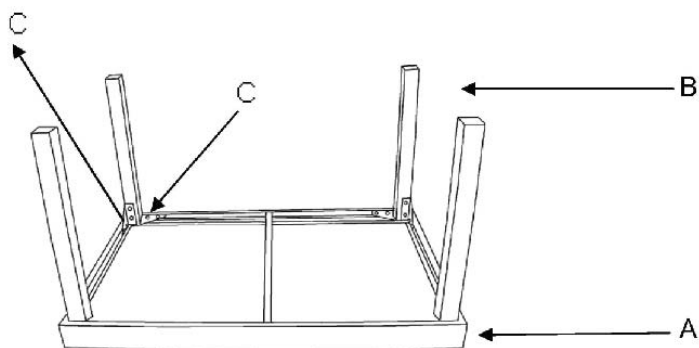

DESCRIPTION: TABLE FIRENZE

RÉFÉRENCE: 10000134934-10000178681

DIMENSIONS: 135/ 270 X 90 X H76 CM

A		1PC	B		4PCS
C		4PCS	D		24PCS
E		24PCS	F		24PCS
G		1PC			

1

2

3

À monter soi-même