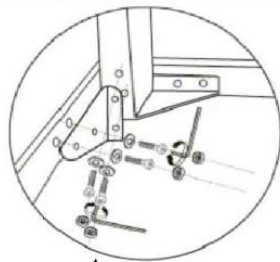

## INSTRUCTIONS DE MONTAGE

IMPORTANT - INSTRUCTIONS À LIRE ATTENTIVEMENT  
ET À CONSERVER POUR UTILISATION ULTÉRIEURE.

DES VÉRIFICATIONS DE MONTAGE SONT À EFFECTUER RÉGULIÈREMENT.

À USAGE DOMESTIQUE. NETTOYAGE À L'EAU CLAIRE.

DESCRIPTION: TABLE FIRENZE

RÉFÉRENCE: 10000134934-10000178681

DIMENSIONS: 135/ 270 X 90 X H76 CM

A		1PC	B		4PCS
C		4PCS	D		24PCS
E		24PCS	F		24PCS
G		1PC			

1

2

3

À monter soi-même