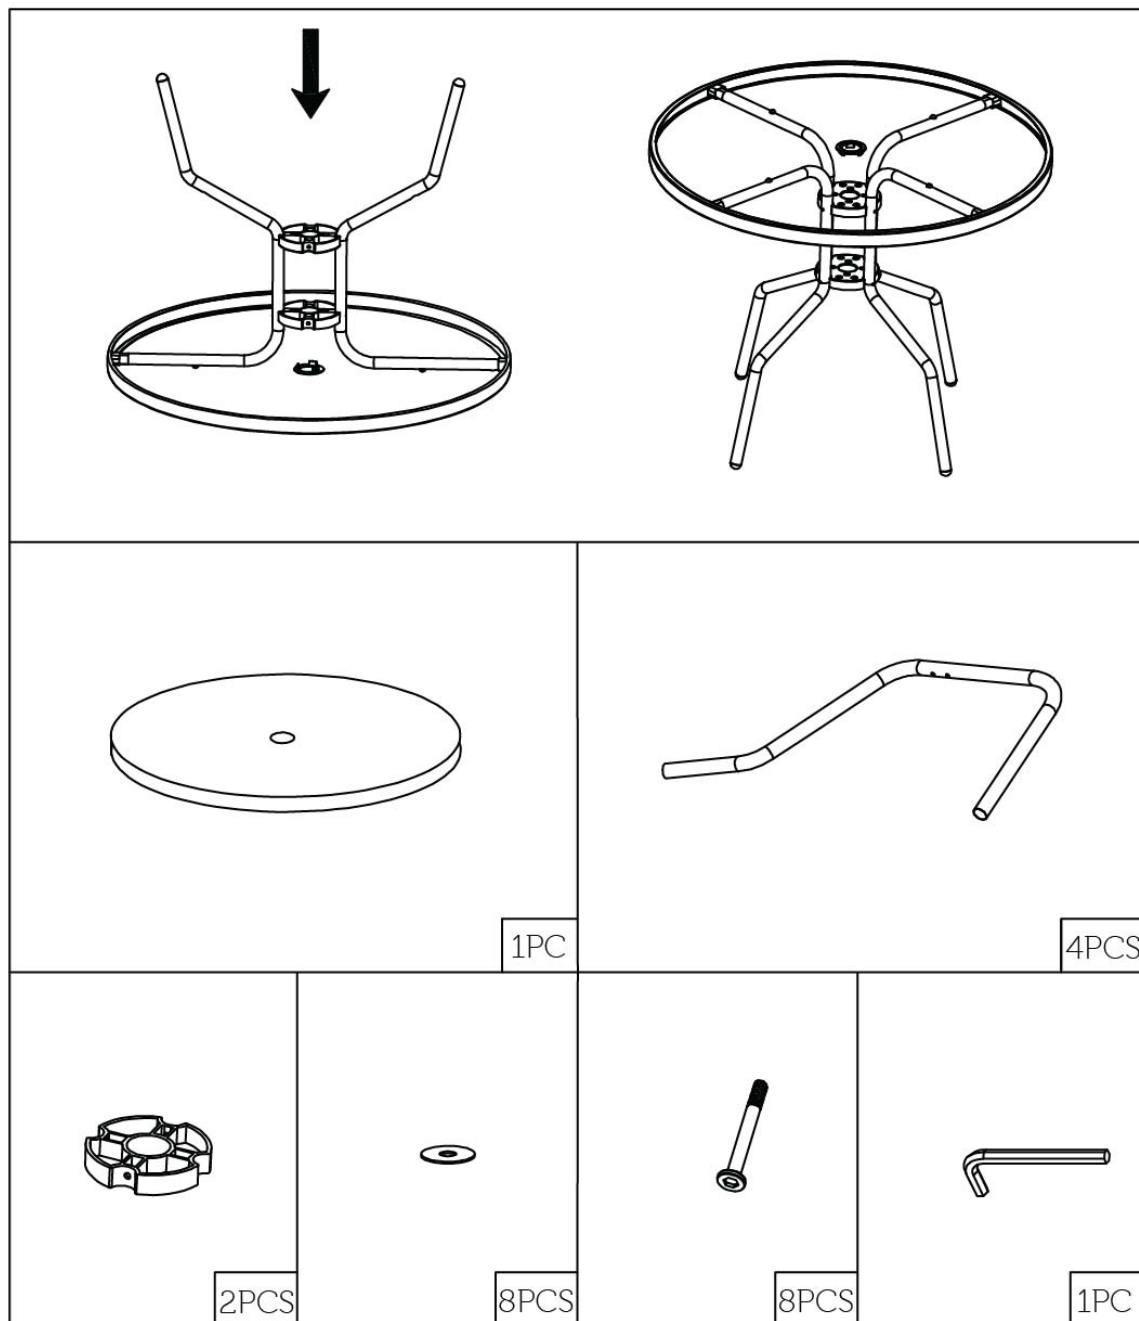

OA42843

1-177522-178620-178680

MANUAL SIZE: A4

INSTRUCTIONS DE MONTAGE

IMPORTANT - INSTRUCTIONS À LIRE ATTENTIVEMENT
ET À CONSERVER POUR UTILISATION ULTÉRIEURE.

DES VÉRIFICATIONS DE MONTAGE SONT À EFFECTUER RÉGULIÈREMENT.

À USAGE DOMESTIQUE. NETTOYAGE À L'EAU CLAIRE.

DESCRIPTION: TABLE BISTROT

RÉFÉRENCE: 10000177522-10000178620-10000178680

DIMENSIONS: Ø80 X H70 CM

À monter soi-même

Fabriqué en Chine
Importé par: La Foir'Fouille S.A.
155 Avenue Clément Ader
34174 Castelnau-le-lez - France