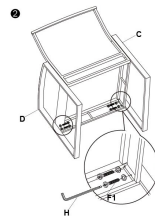

A		1
B		1
C		1
D		1
E		1

F		2
F1		10
G		2
H		1