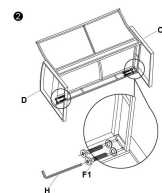

À monter soi-même