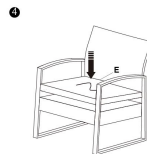

A		1
B		1
C		1
D		1
E		1

F		2
F1		10
G		2
H		1