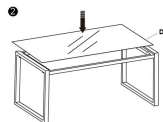

A1		1
A2		1
C		1
D		1

F		4
G		1

A		1
B		1
C		1
D		1
E		1

F		1
F1		10
G		2
H		1