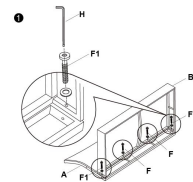

À monter soi-même