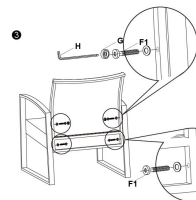

A		1
B		1
C		1
D		1
E		1

F		2
F1		10
G		2
H		1