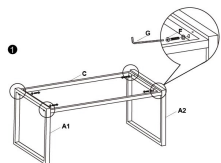

A1		1
A2		1
C		1
D		1

F		4
G		1

A		1
B		1
C		1
D		1
E		1

F		1
F1		10
G		2
H		1