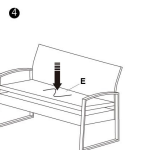

À monter soi-même