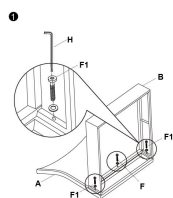

A		1
B		1
C		1
D		1
E		1

F		2
F1		10
G		2
H		1