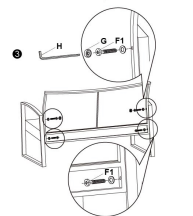

À monter soi-même