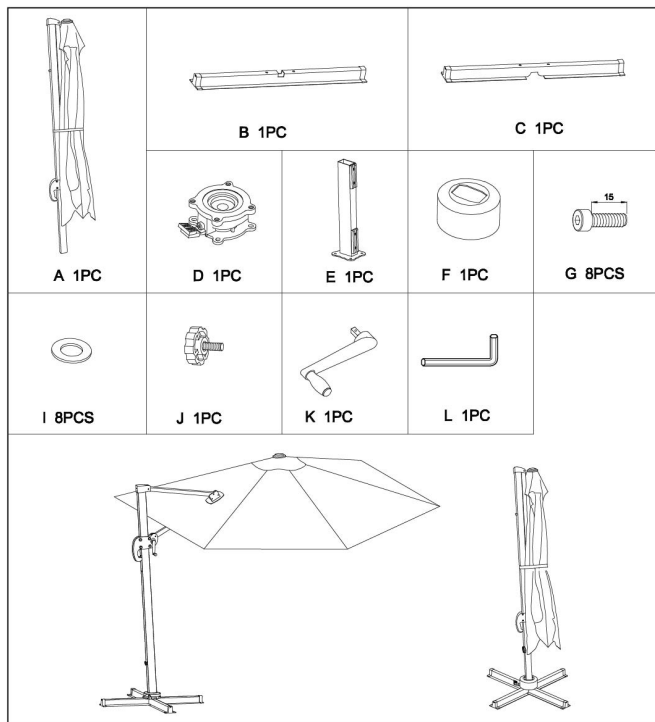

OA42858

1-177583-177584- 177585

MANUAL SIZE: A4

INSTRUCTIONS DE MONTAGE

IMPORTANT - INSTRUCTIONS À LIRE ATTENTIVEMENT ET À CONSERVER POUR UTILISATION ULTÉRIEURE.

DES VÉRIFICATIONS DE MONTAGE SONT À EFFECTUER RÉGULIÈREMENT.

À USAGE DOMESTIQUE. NETTOYER À L'EAU CLAIRE.

DESCRIPTION: PARASOL

RÉFÉRENCE: 10000177583/ 10000177584/ 10000177585

DIMENSIONS: Ø3x2.5M

À monter soi-même

Fabriqué en Chine
Importé par: La Foi/Fouille S.A.
155 Avenue Clément Ader
34174 Castelnaud-le-lez - France