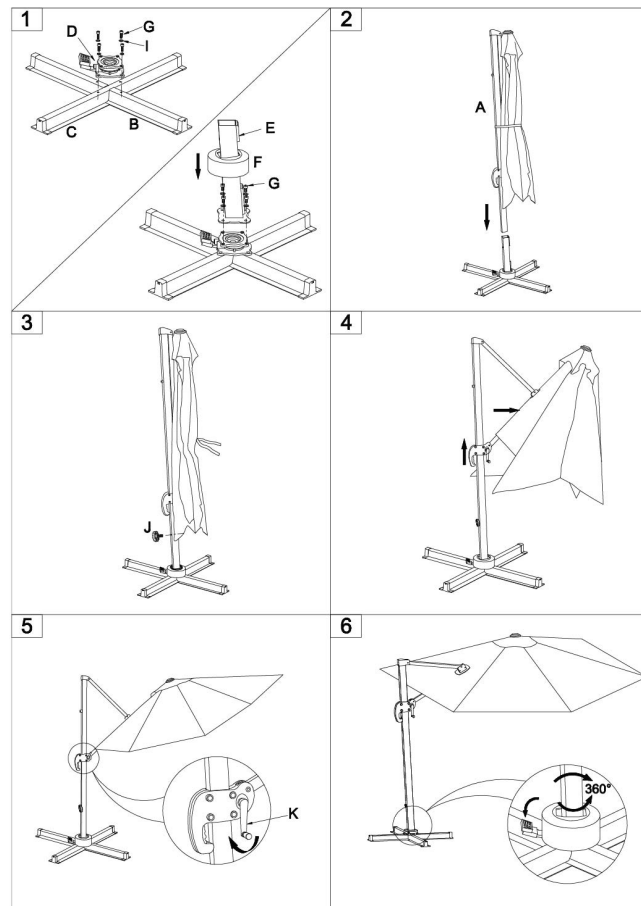

OA42858

1-177583-177584- 177585

MANUAL SIZE: A4

INSTRUCTIONS DE MONTAGE

IMPORTANT - INSTRUCTIONS À LIRE ATTENTIVEMENT ET À CONSERVER POUR UTILISATION ULTÉRIEURE.

DES VÉRIFICATIONS DE MONTAGE SONT À EFFECTUER RÉGULIÈREMENT.

À USAGE DOMESTIQUE. NETTOYER À L'EAU CLAIRE.

DESCRIPTION: PARASOL

RÉFÉRENCE: 10000177583/ 10000177584/ 10000177585

DIMENSIONS: Ø3x2.5M

À monter soi-même

Fabriqué en Chine
Importé par: La Foi/Fouille S.A.
155 Avenue Clément Ader
34174 Castelnaud-le-lez - France