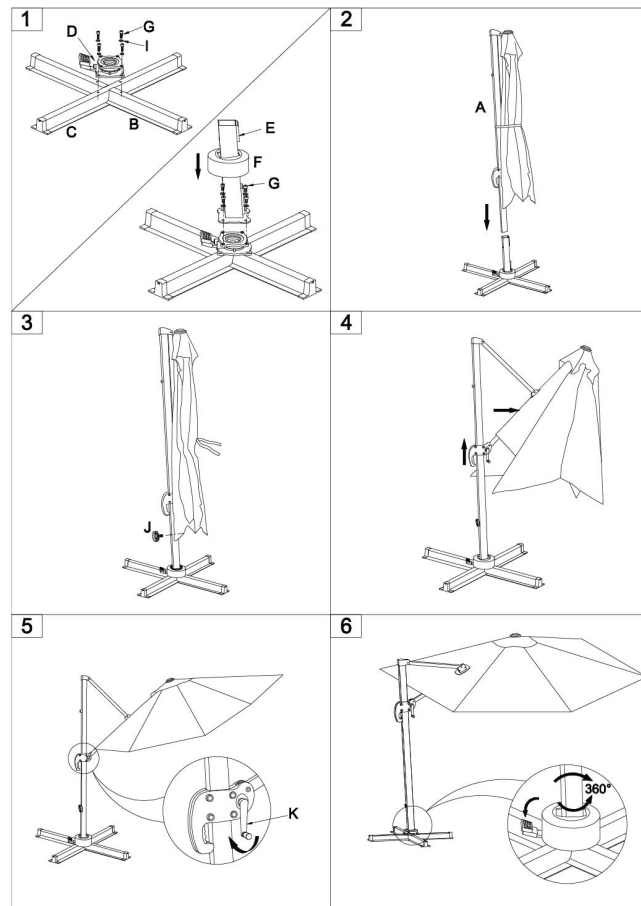

DESCRIPTION: PARASOL

RÉFÉRENCE: 10000177583/ 10000177584/ 10000177585

DIMENSIONS: Ø3x2.5M

À monter soi-même

Fabriqué en Chine
 Importé par: La Foi/Fouille S.A.
 155 Avenue Clément Ader
 34174 Castelnaud-le-lez - France