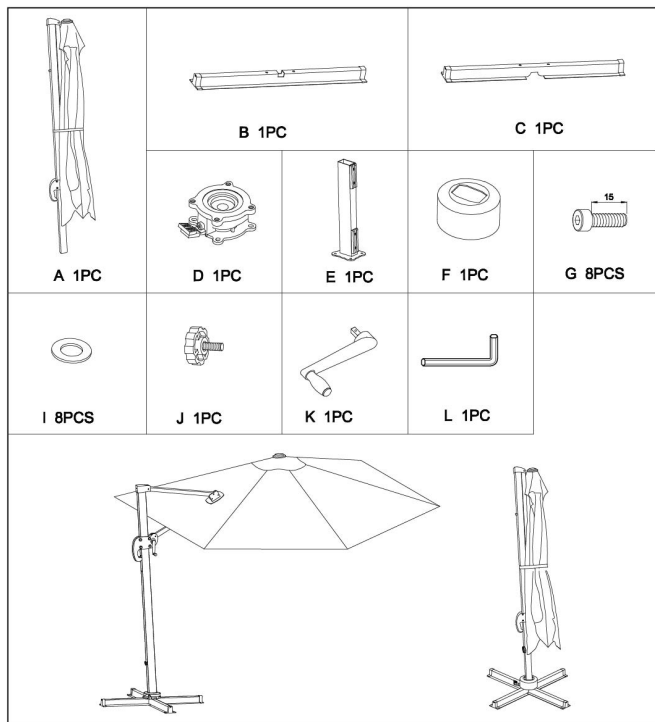

INSTRUCTIONS DE MONTAGE

**IMPORTANT - INSTRUCTIONS À LIRE ATTENTIVEMENT
 ET À CONSERVER POUR UTILISATION ULTÉRIEURE.**

DES VÉRIFICATIONS DE MONTAGE SONT À EFFECTUER RÉGULIÈREMENT.
 À USAGE DOMESTIQUE. NETTOYER À L'EAU CLAIRE.

DESCRIPTION: PARASOL

RÉFÉRENCE: 10000177583/ 10000177584/ 10000177585

DIMENSIONS: Ø3x2.5M

À monter soi-même

Fabriqué en Chine
 Importé par: La Foi/Fouille S.A.
 155 Avenue Clément Ader
 34174 Castelnaud-le-lez - France