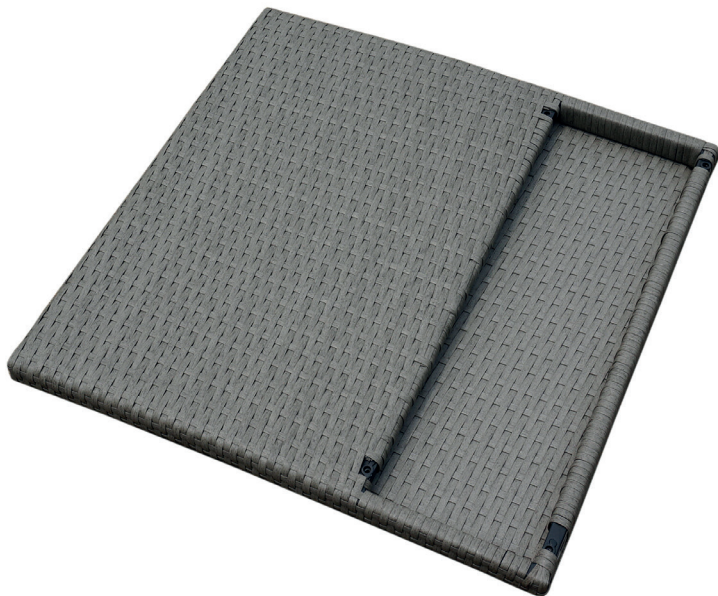

# MODULE ZAHARA (DOSSIER + COUSSIN)

N° 1611 - Réf : 10000177132

## + PRODUIT :

- Effet rotin
- Élément complémentaire du salon Zahara
- Dossier à fixer sur un module ZAHARA siège + assise ref 10000177131

3 660092 949235

## DESCRIPTIF TECHNIQUE :

Structure en acier - Polyéthylène tressé - Housse coussin : 100% polyester - Garnissage coussin : polypropylène et polyuréthane

Dossier : 59 x 59 cm - Coussin : 45 x 45 cm

Gris

**LafoirFouille**