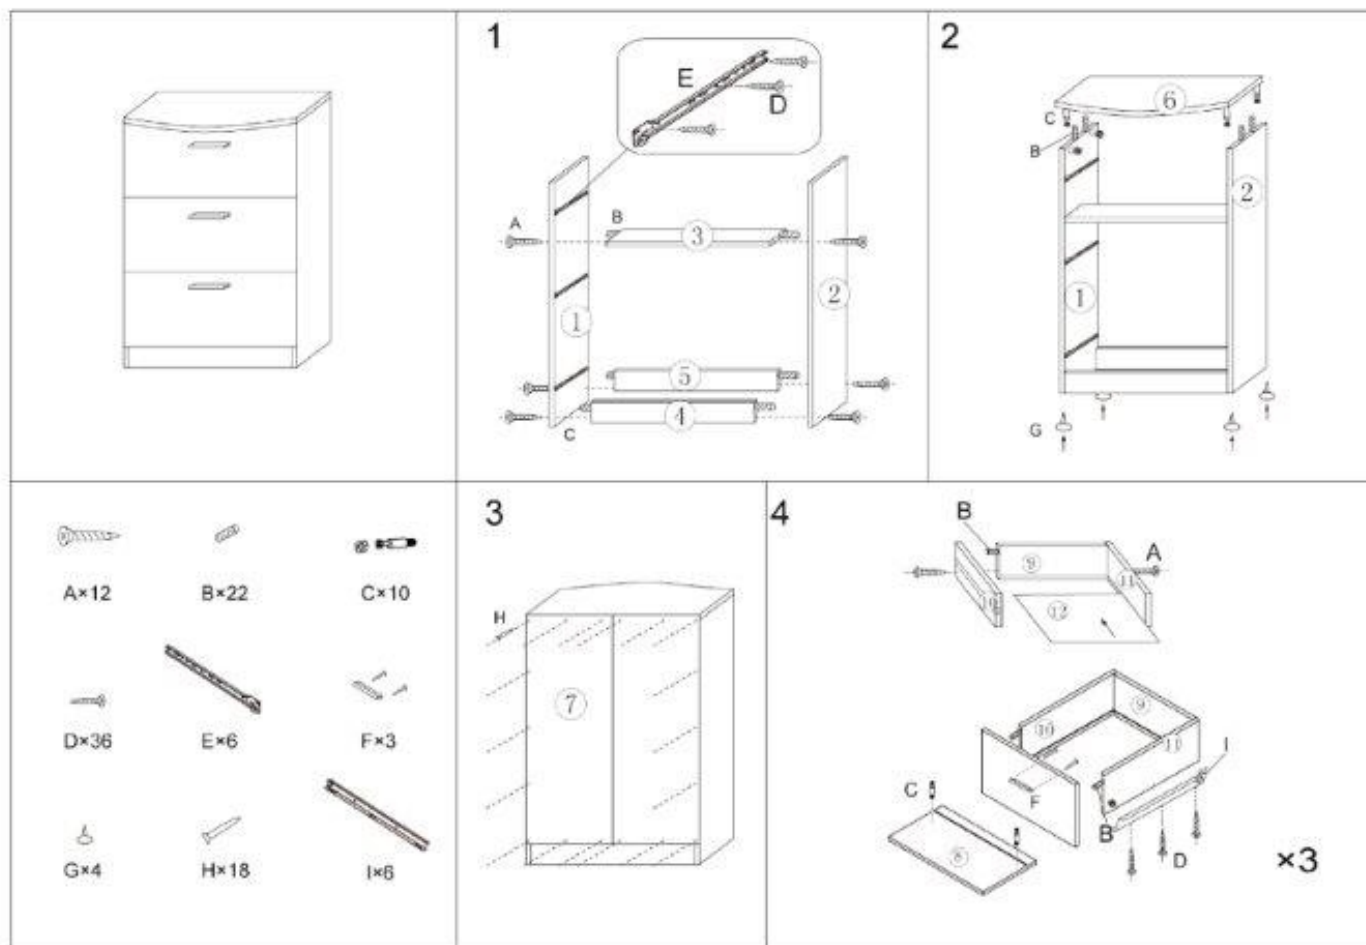

INSTRUCTIONS DE MONTAGE

IMPORTANT - INSTRUCTIONS À LIRE ATTENTIVEMENT ET À CONSERVER POUR UTILISATION ULTÉRIEURE.

DES VÉRIFICATIONS DE MONTAGE SONT À EFFECTUER RÉGULIÈREMENT.

À USAGE DOMESTIQUE.

NETTOYER AVEC UN CHIFFON DOUX.

DESCRIPTION: Commode 3 tiroirs

RÉFÉRENCE: 10000174349

DIMENSIONS: 60x39x68cm

À monter soi-même

Fabriqué en Chine
Importé par: La Foir'Fouille S.A.
155 Avenue Clément Ader
34174 Castelnau-le-lez - France