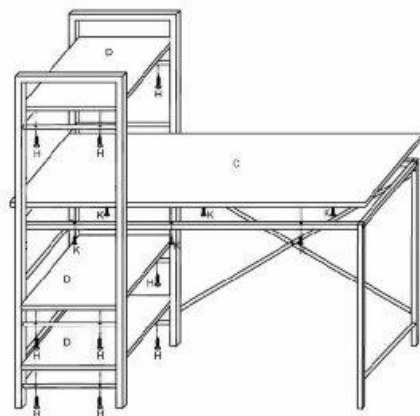

# INSTRUCTIONS DE MONTAGE

DES VÉRIFICATIONS DE MONTAGE SONT À EFFECTUER RÉGULIÈREMENT.

À USAGE DOMESTIQUE. NETTOYER AVEC UN CHIFFON DOUX.

DESCRIPTION: BUREAU MULTIMÉDIA

RÉFÉRENCE: 10000174030

DIMENSIONS: 122x127x55cm

 A1 x1PC	 A2 x1PC	 B x1PC
 C x1PC	 D 3xPCS	 E x2PCS
 F x1PC	 G x3PCS	 H x12PCS
 I x4PCS	 J x12PCS	 K M6X30 x6PCS
 L M6X45 x12PCS	 M x4PCS	 N x4PCS
 O x2PCS		

**IMPORTANT - INSTRUCTIONS À LIRE ATTENTIVEMENT ET À CONSERVER POUR UTILISATION ULTÉRIEURE.**