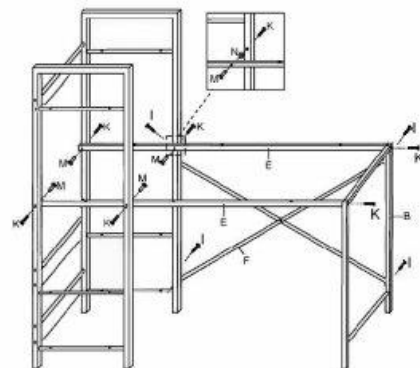

# INSTRUCTIONS DE MONTAGE

DES VÉRIFICATIONS DE MONTAGE SONT À EFFECTUER RÉGULIÈREMENT.

À USAGE DOMESTIQUE. NETTOYER AVEC UN CHIFFON DOUX.

DESCRIPTION: BUREAU MULTIMÉDIA

RÉFÉRENCE: 10000174030

DIMENSIONS: 122x127x55cm

 A1 x1PC	 A2 x1PC	 B x1PC
 C x1PC	 D 3xPCS	 E x2PCS
 F x1PC	 G x3PCS	 H x12PCS
 I x4PCS	 J x12PCS	 K M6X30 x6PCS
 L M6X45 x12PCS	 M x4PCS	 N x4PCS
 O x2PCS		

**IMPORTANT - INSTRUCTIONS À LIRE ATTENTIVEMENT ET À CONSERVER POUR UTILISATION ULTÉRIEURE.**