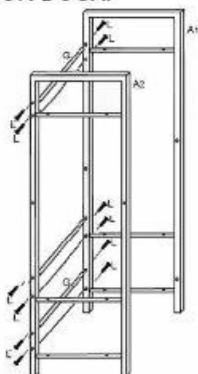

# INSTRUCTIONS DE MONTAGE

DES VÉRIFICATIONS DE MONTAGE SONT À EFFECTUER RÉGULIÈREMENT.

À USAGE DOMESTIQUE. NETTOYER AVEC UN CHIFFON DOUX.

DESCRIPTION: BUREAU MULTIMÉDIA

RÉFÉRENCE: 10000174030

DIMENSIONS: 122x127x55cm

 A1 x1PC	 A2 x1PC	 B x1PC
 C x1PC	 D 3xPCS	 E x2PCS
 F x1PC	 G x3PCS	 H x12PCS
 I x4PCS	 J x12PCS	 K M6X30 x6PCS
 L M6X45 x12PCS	 M x4PCS	 N x4PCS
 O x2PCS		

**IMPORTANT - INSTRUCTIONS À LIRE ATTENTIVEMENT ET À CONSERVER POUR UTILISATION ULTÉRIEURE.**