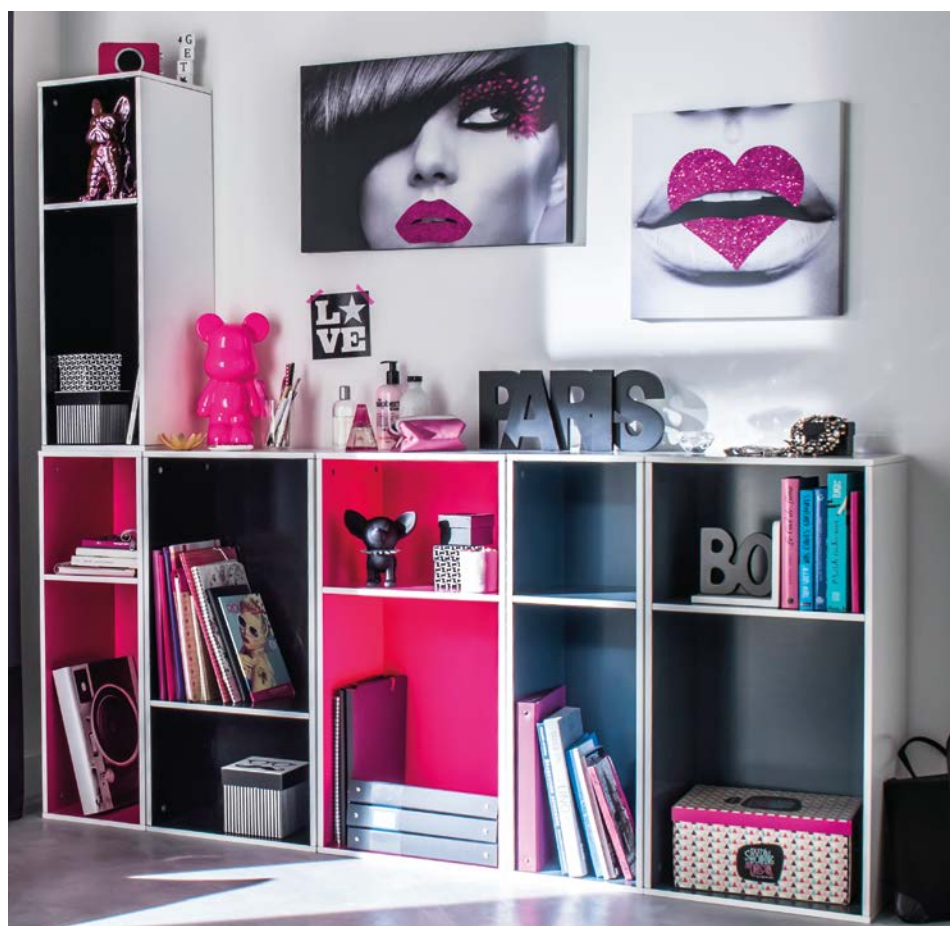

L'ETAGERE

MDF

Finition peinte laquée

26 x 30 x H 80 cm - Existe en 40 x 30 x H 80 cm

Comprend 2 cases de rangement

Existe en gris, noir et fuchsia

1519

10000173824 / 10000173825 / 10000173826 /
10000173827 / 10000173834 / 10000173835