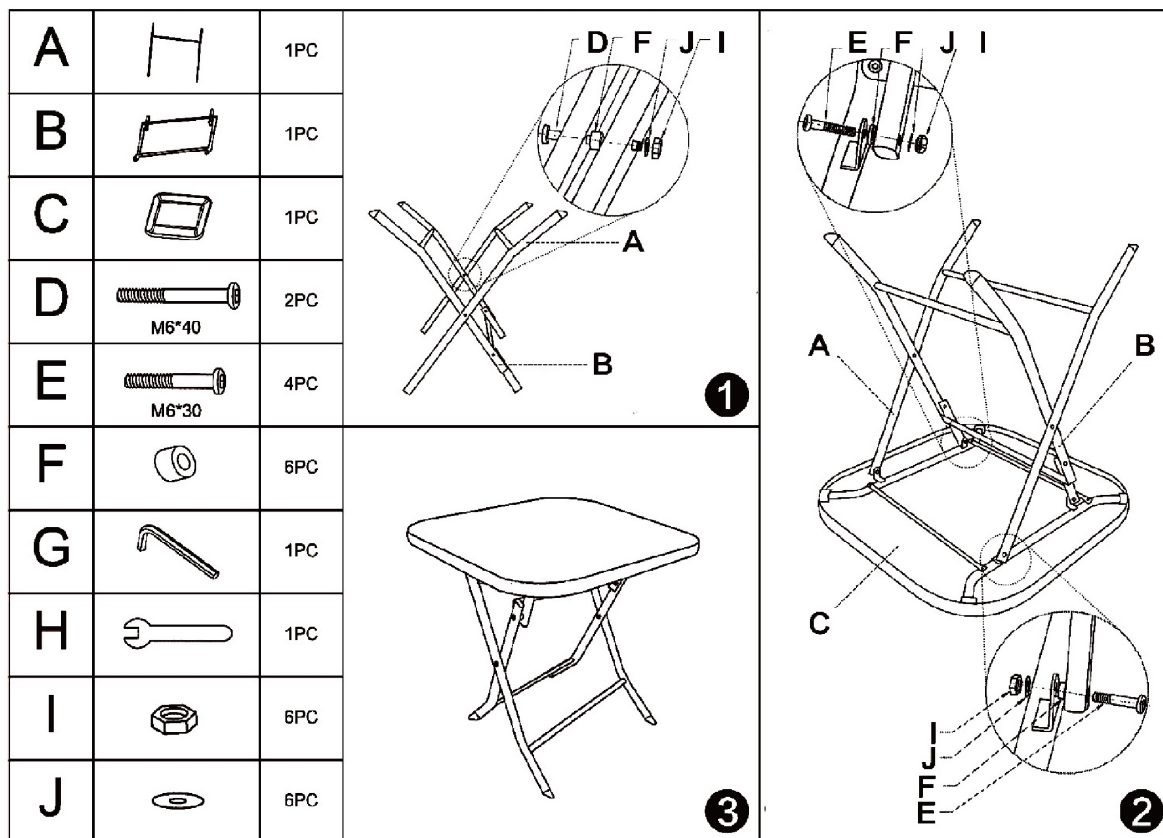

OA43633

1-168782

MANUAL SIZE: 210x210mm

INSTRUCTIONS DE MONTAGE

IMPORTANT - INSTRUCTIONS À LIRE ATTENTIVEMENT
ET À CONSERVER POUR UTILISATION ULTÉRIEURE.

DES VÉRIFICATIONS DE MONTAGE SONT À EFFECTUER RÉGULIÈREMENT.

À USAGE DOMESTIQUE. NETTOYER À L'EAU CLAIRE.

DESCRIPTION: TABLE AMELIA

RÉFÉRENCE: 10000168782

DIMENSIONS: 70x 70 x H70 CM

À monter soi-même

Fabriqué en Chine
Importé par: La Foir'Fouille S.A.
155 Avenue Clément Ader
34174 Castelnau-le-lez - France