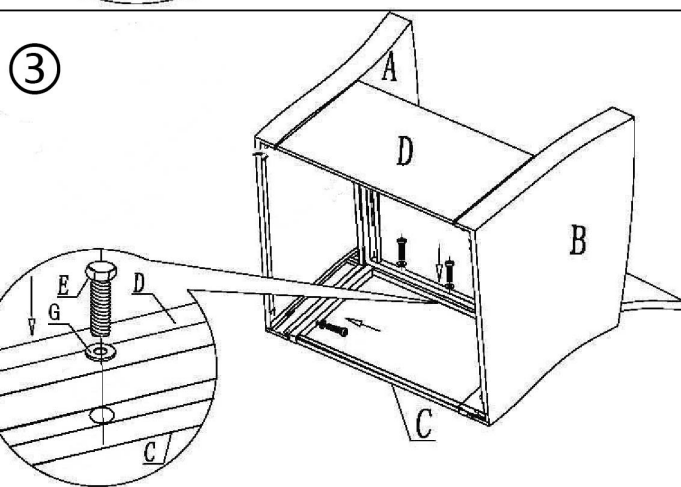

INSTRUCTIONS DE MONTAGE

IMPORTANT - INSTRUCTIONS À LIRE ATTENTIVEMENT ET À CONSERVER POUR UTILISATION ULTÉRIEURE.
DES VÉRIFICATIONS DE MONTAGE SONT À EFFECTUER RÉGULIÈREMENT.
À USAGE DOMESTIQUE. NETTOYER AVEC UN CHIFFON DOUX.
DESCRIPTION: SALON CARGÈSE
RÉFÉRENCE: 10000168706
DIMENSIONS: FAUTEUIL: 67X67CM - H80CM

A 1pc B 1pc C 1pc D 1pc E 12pcs G 12pcs

barcode
3x2cm

Informations à conserver
Fabriqué en Chine
Importé par: La Foir'Fouille S.A.
155 Avenue Clément ADER
34174 Castelnau-le-lez, France

INSTRUCTIONS DE MONTAGE

IMPORTANT - INSTRUCTIONS À LIRE ATTENTIVEMENT ET À CONSERVER POUR UTILISATION ULTÉRIEURE.
DES VÉRIFICATIONS DE MONTAGE SONT À EFFECTUER RÉGULIÈREMENT.
À USAGE DOMESTIQUE. NETTOYER AVEC UN CHIFFON DOUX.
DESCRIPTION: SALON CARGÈSE
RÉFÉRENCE: 10000168706
DIMENSIONS: TABLE BASSE: 85X50CM - H41CM

DES VÉRIFICATIONS DE MONTAGE SONT À EFFECTUER RÉGULIÈREMENT.

À USAGE DOMESTIQUE. NETTOYER AVEC UN CHIFFON DOUX.

DESCRIPTION: SALON CARGÈSE

RÉFÉRENCE: 10000168706

DIMENSIONS: BANC: 67X117CM - H80CM

M6x40mm

A 1pc B 1pc C 1pc D 1pc E 13pcs G 13pcs