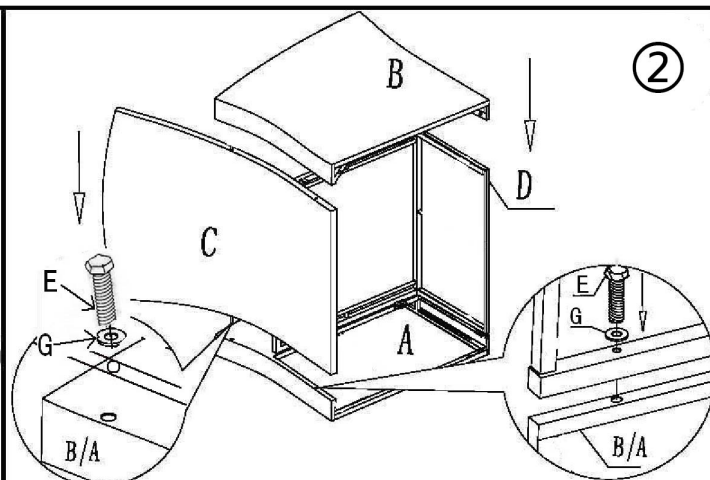

INSTRUCTIONS DE MONTAGE

IMPORTANT - INSTRUCTIONS À LIRE ATTENTIVEMENT ET À CONSERVER POUR UTILISATION ULTÉRIEURE.
DES VÉRIFICATIONS DE MONTAGE SONT À EFFECTUER RÉGULIÈREMENT.
À USAGE DOMESTIQUE. NETTOYER AVEC UN CHIFFON DOUX.
DESCRIPTION: SALON CARGÈSE
RÉFÉRENCE: 10000168706
DIMENSIONS: FAUTEUIL: 67X67CM - H80CM

A 1pc B 1pc C 1pc D 1pc E 12pcs G 12pcs

barcode
3x2cm

Informations à conserver
Fabriqué en Chine
Importé par: La Foir'Fouille S.A.
155 Avenue Clément ADER
34174 Castelnau-le-lez, France

INSTRUCTIONS DE MONTAGE

IMPORTANT - INSTRUCTIONS À LIRE ATTENTIVEMENT ET À CONSERVER POUR UTILISATION ULTÉRIEURE.
DES VÉRIFICATIONS DE MONTAGE SONT À EFFECTUER RÉGULIÈREMENT.
À USAGE DOMESTIQUE. NETTOYER AVEC UN CHIFFON DOUX.
DESCRIPTION: SALON CARGÈSE
RÉFÉRENCE: 10000168706
DIMENSIONS: TABLE BASSE: 85X50CM - H41CM

DES VÉRIFICATIONS DE MONTAGE SONT À EFFECTUER RÉGULIÈREMENT.

À USAGE DOMESTIQUE. NETTOYER AVEC UN CHIFFON DOUX.

DESCRIPTION: SALON CARGÈSE

RÉFÉRENCE: 10000168706

DIMENSIONS: BANC: 67X117CM - H80CM

M6x40mm

A 1pc B 1pc C 1pc D 1pc E 13pcs G 13pcs