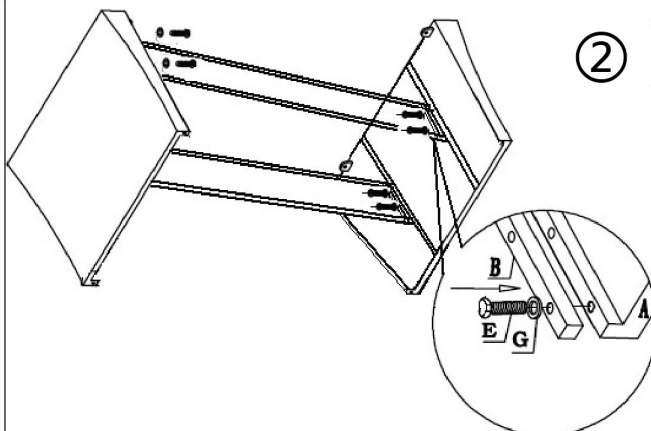

INSTRUCTIONS DE MONTAGE

IMPORTANT - INSTRUCTIONS À LIRE ATTENTIVEMENT ET À CONSERVER POUR UTILISATION ULTÉRIEURE.
DES VÉRIFICATIONS DE MONTAGE SONT À EFFECTUER RÉGULIÈREMENT.
À USAGE DOMESTIQUE. NETTOYER AVEC UN CHIFFON DOUX.
DESCRIPTION: SALON CARGÈSE
RÉFÉRENCE: 10000168706
DIMENSIONS: TABLE BASSE: 85X50CM - H41CM

A 2pcs

B 2pcs

C 1pc

E 8pcs

G 8pcs

①

②

③

barcode
3x2cm

Informations à conserver
Fabriqué en Chine
Importé par: La Foir'Fouille S.A.
155 Avenue Clément ADER
34174 Castelnau-le-lez, France