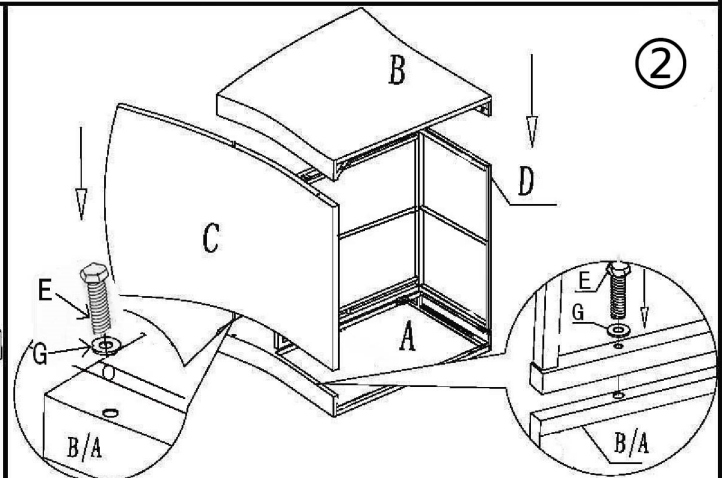

DES VÉRIFICATIONS DE MONTAGE SONT À EFFECTUER RÉGULIÈREMENT.

À USAGE DOMESTIQUE. NETTOYER AVEC UN CHIFFON DOUX.

DESCRIPTION: SALON CARGÈSE

RÉFÉRENCE: 10000168706

DIMENSIONS: BANC: 67X117CM - H80CM

M6x40mm

A 1pc B 1pc C 1pc D 1pc E 13pcs G 13pcs