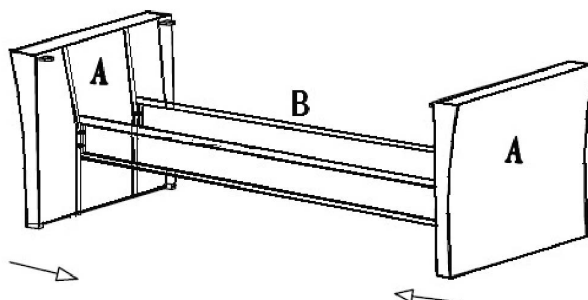

A 2pcs

B 2pcs

C 1pc

E 8pcs

G 8pcs

①