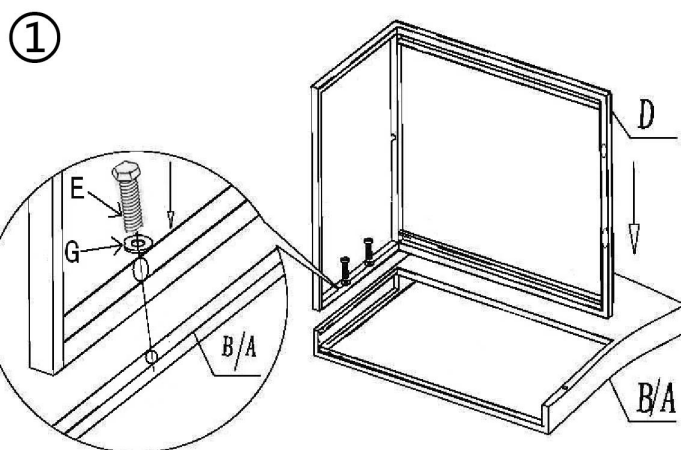

INSTRUCTIONS DE MONTAGE

IMPORTANT - INSTRUCTIONS À LIRE ATTENTIVEMENT ET À CONSERVER POUR UTILISATION ULTÉRIEURE.
DES VÉRIFICATIONS DE MONTAGE SONT À EFFECTUER RÉGULIÈREMENT.
À USAGE DOMESTIQUE. NETTOYER AVEC UN CHIFFON DOUX.
DESCRIPTION: SALON CARGÈSE
RÉFÉRENCE: 10000168706
DIMENSIONS: FAUTEUIL: 67X67CM - H80CM

A 1pc B 1pc C 1pc D 1pc E 12pcs G 12pcs

barcode
3x2cm

Informations à conserver
Fabriqué en Chine
Importé par: La Foir'Fouille S.A.
155 Avenue Clément ADER
34174 Castelnau-le-lez, France

INSTRUCTIONS DE MONTAGE

IMPORTANT - INSTRUCTIONS À LIRE ATTENTIVEMENT ET À CONSERVER POUR UTILISATION ULTÉRIEURE.
DES VÉRIFICATIONS DE MONTAGE SONT À EFFECTUER RÉGULIÈREMENT.
À USAGE DOMESTIQUE. NETTOYER AVEC UN CHIFFON DOUX.
DESCRIPTION: SALON CARGÈSE
RÉFÉRENCE: 10000168706
DIMENSIONS: TABLE BASSE: 85X50CM - H41CM

DES VÉRIFICATIONS DE MONTAGE SONT À EFFECTUER RÉGULIÈREMENT.

À USAGE DOMESTIQUE. NETTOYER AVEC UN CHIFFON DOUX.

DESCRIPTION: SALON CARGÈSE

RÉFÉRENCE: 10000168706

DIMENSIONS: BANC: 67X117CM - H80CM

M6x40mm

A 1pc B 1pc C 1pc D 1pc E 13pcs G 13pcs