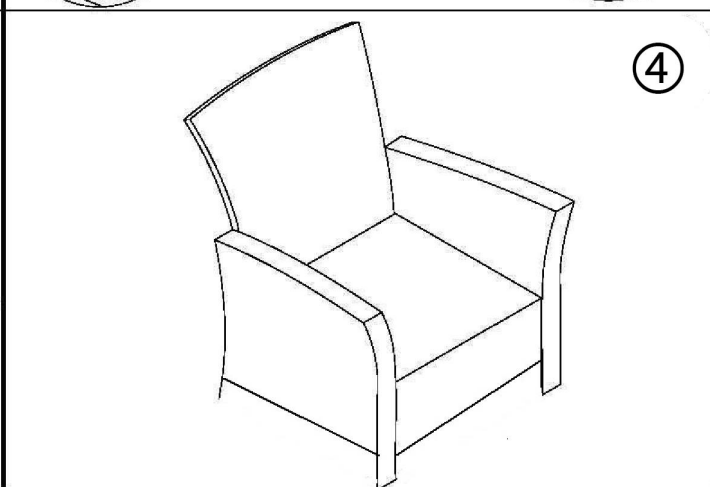

barcode
3x2cm

Informations à conserver
Fabriqué en Chine
Importé par: La Foir'Fouille S.A.
155 Avenue Clément ADER
34174 Castelnau-le-lez, France