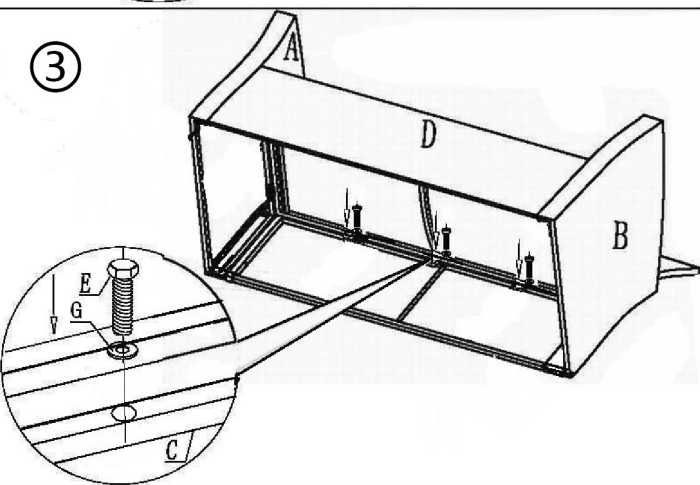

DES VÉRIFICATIONS DE MONTAGE SONT À EFFECTUER RÉGULIÈREMENT.

À USAGE DOMESTIQUE. NETTOYER AVEC UN CHIFFON DOUX.

DESCRIPTION: SALON CARGÈSE

RÉFÉRENCE: 10000168706

DIMENSIONS: BANC: 67X117CM - H80CM

M6x40mm

A 1pc B 1pc C 1pc D 1pc E 13pcs G 13pcs