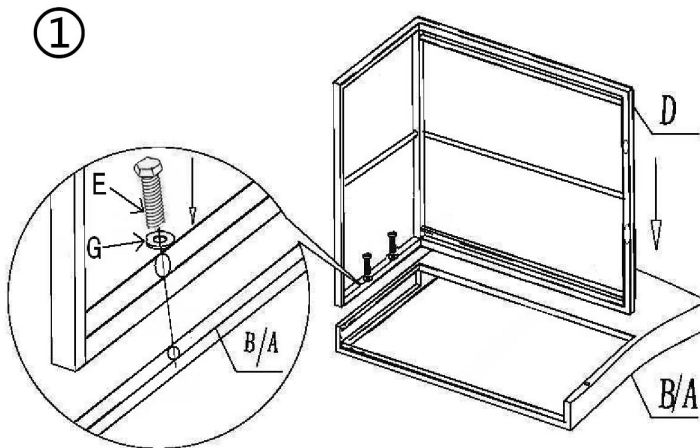

DES VÉRIFICATIONS DE MONTAGE SONT À EFFECTUER RÉGULIÈREMENT.

À USAGE DOMESTIQUE. NETTOYER AVEC UN CHIFFON DOUX.

DESCRIPTION: SALON CARGÈSE

RÉFÉRENCE: 10000168706

DIMENSIONS: BANC: 67X117CM - H80CM

M6x40mm

A 1pc B 1pc C 1pc D 1pc E 13pcs G 13pcs