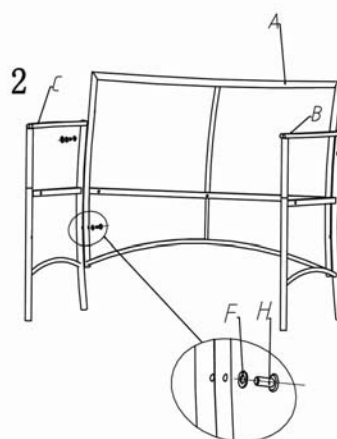

NOTICE D'ASSEMBLAGE

IMPORTANT, À CONSERVER POUR CONSULTATION ULTÉRIEURE : À LIRE ATTENTIVEMENT

Ref# :10000168703 / LS-R-316

Description : Salon honfleur

Dimensions :115x58x84 cm

Des vérifications de montage sont à effectuer régulièrement.

Utilisation à usage domestique. Nettoyage à l'eau claire.

A		1
B		1
C		1
D		1
E		1
F		10
H		10
I		2

À monter soi-même

IMPORTE PAR: LA FOIR'FOUILLE S.A.
155 AVENUE CLEMENT ADER
34174 CASTELNAU-LE-LEZ, FRANCE