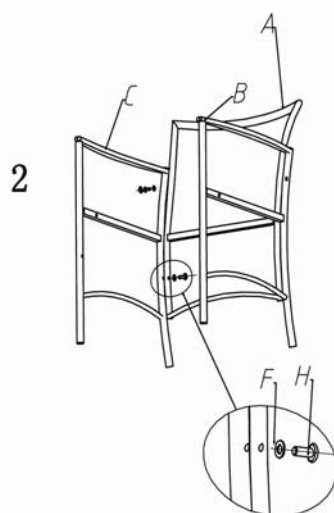

NOTICE D'ASSEMBLAGE

IMPORTANT, À CONSERVER POUR CONSULTATION ULTÉRIEURE : À LIRE ATTENTIVEMENT

Ref# :10000168703 / LS-R-316

Description : Salon honfleur

Dimensions :59x58x84 cm

Des vérifications de montage sont à effectuer régulièrement.

Utilisation à usage domestique. Nettoyage à l'eau claire.

A		1
B		1
C		1
D		1
E		1
F		9
H		9
I		2

À monter soi-même

IMPORTE PAR: LA FOIR'FOUILLE S.A.
155 AVENUE CLEMENT ADER
34174 CASTELNAU-LE-LEZ, FRANCE