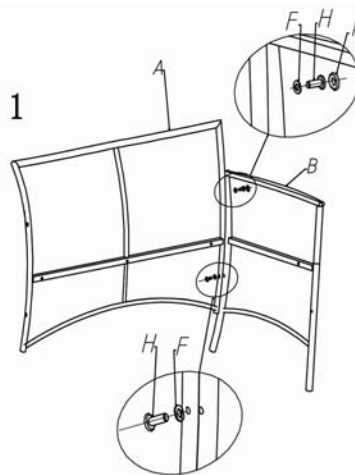

NOTICE D'ASSEMBLAGE

IMPORTANT, À CONSERVER POUR CONSULTATION ULTÉRIEURE : À LIRE ATTENTIVEMENT

Ref# :10000168703 / LS-R-316

Description : Salon honfleur

Dimensions :115x58x84 cm

Des vérifications de montage sont à effectuer régulièrement.

Utilisation à usage domestique. Nettoyage à l'eau claire.

A		1
B		1
C		1
D		1
E		1
F		10
H		10
I		2

À monter soi-même

IMPORTE PAR: LA FOIR'FOUILLE S.A.
155 AVENUE CLEMENT ADER
34174 CASTELNAU-LE-LEZ, FRANCE