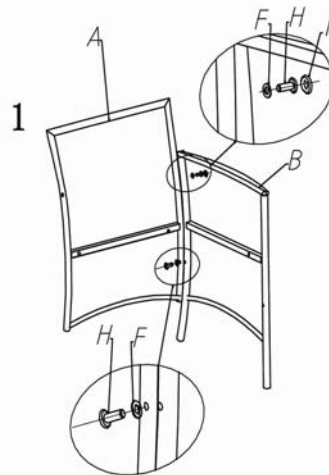

NOTICE D'ASSEMBLAGE

IMPORTANT, À CONSERVER POUR CONSULTATION ULTÉRIEURE : À LIRE ATTENTIVEMENT

Ref# :10000168703 / LS-R-316

Description : Salon honfleur

Dimensions :59x58x84 cm

Des vérifications de montage sont à effectuer régulièrement.

Utilisation à usage domestique. Nettoyage à l'eau claire.

A		1
B		1
C		1
D		1
E		1
F		9
H		9
I		2

À monter soi-même

IMPORTE PAR: LA FOIR'FOUILLE S.A.
155 AVENUE CLEMENT ADER
34174 CASTELNAU-LE-LEZ, FRANCE