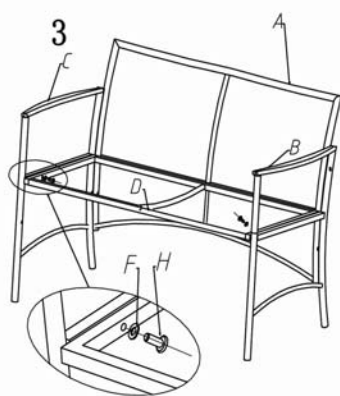

NOTICE D'ASSEMBLAGE

IMPORTANT, À CONSERVER POUR CONSULTATION ULTÉRIEURE : À LIRE ATTENTIVEMENT

Ref# :10000168703 / LS-R-316

Description : Salon honfleur

Dimensions :115x58x84 cm

Des vérifications de montage sont à effectuer régulièrement.

Utilisation à usage domestique. Nettoyage à l'eau claire.

A		1
B		1
C		1
D		1
E		1
F		10
H		10
I		2

À monter soi-même

IMPORTE PAR: LA FOIR'FOUILLE S.A.
155 AVENUE CLEMENT ADER
34174 CASTELNAU-LE-LEZ, FRANCE