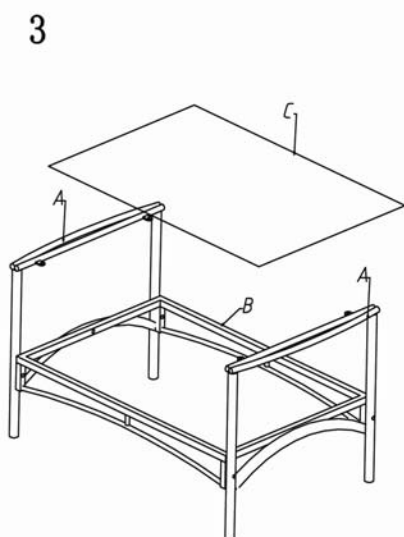

NOTICE D'ASSEMBLAGE

IMPORTANT, À CONSERVER POUR CONSULTATION ULTÉRIEURE : À LIRE ATTENTIVEMENT

Ref# :10000168703 / LS-R-316

Description : Salon honfleur

Dimensions :80x48x42 cm

Des vérifications de montage sont à effectuer régulièrement.

Utilisation à usage domestique. Nettoyage à l'eau claire.

A		2
B		1
C		1
F		6
H		6
J		1

À monter soi-même

IMPORTE PAR: LA FOIR'FOUILLE S.A.
155 AVENUE CLEMENT ADER
34174 CASTELNAU-LE-LEZ, FRANCE