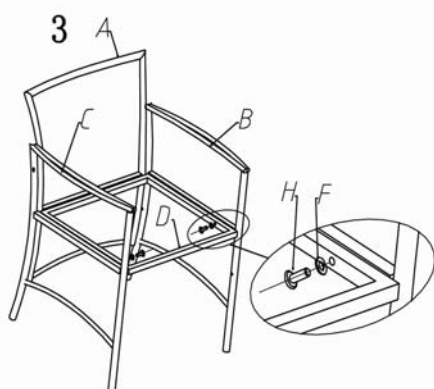

NOTICE D'ASSEMBLAGE

IMPORTANT, À CONSERVER POUR CONSULTATION ULTÉRIEURE : À LIRE ATTENTIVEMENT

Ref# :10000168703 / LS-R-316

Description : Salon honfleur

Dimensions :59x58x84 cm

Des vérifications de montage sont à effectuer régulièrement.

Utilisation à usage domestique. Nettoyage à l'eau claire.

A		1
B		1
C		1
D		1
E		1
F		9
H		9
I		2

À monter soi-même

IMPORTE PAR: LA FOIR'FOUILLE S.A.
155 AVENUE CLEMENT ADER
34174 CASTELNAU-LE-LEZ, FRANCE