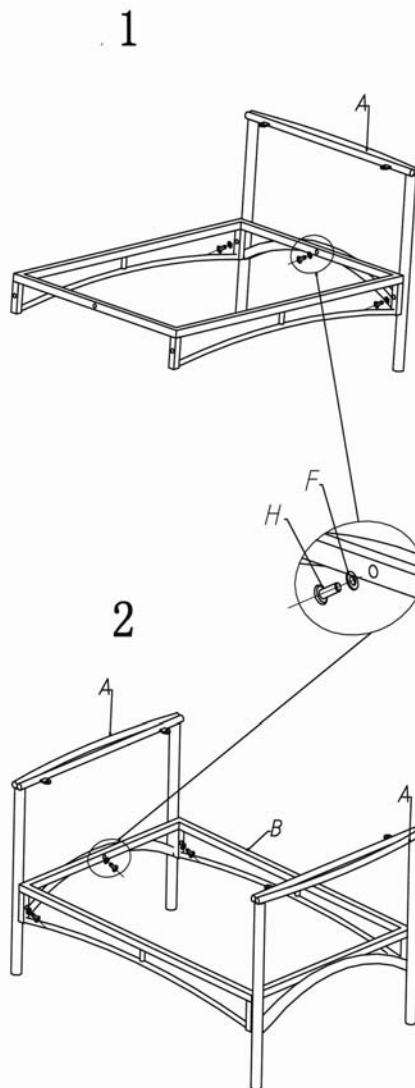

NOTICE D'ASSEMBLAGE

IMPORTANT, À CONSERVER POUR CONSULTATION ULTÉRIEURE : À LIRE ATTENTIVEMENT

Ref# :10000168703 / LS-R-316

Description : Salon honfleur

Dimensions :80x48x42 cm

Des vérifications de montage sont à effectuer régulièrement.

Utilisation à usage domestique. Nettoyage à l'eau claire.

A		2
B		1
C		1
F		6
H		6
J		1

 À monter soi-même

IMPORTE PAR: LA FOIR'FOUILLE S.A.
155 AVENUE CLEMENT ADER
34174 CASTELNAU-LE-LEZ, FRANCE

NOTICE D'ASSEMBLAGE

IMPORTANT, À CONSERVER POUR CONSULTATION ULTÉRIEURE : À LIRE ATTENTIVEMENT

Ref# :10000168703 / LS-R-316

Description : Salon honfleur

Dimensions :115x58x84 cm

Des vérifications de montage sont à effectuer régulièrement.

NOTICE D'ASSEMBLAGE

IMPORTANT, À CONSERVER POUR CONSULTATION ULTÉRIEURE : À LIRE ATTENTIVEMENT

Ref# :10000168703 / LS-R-316

Description : Salon honfleur

Dimensions :59x58x84 cm

Des vérifications de montage sont à effectuer régulièrement.