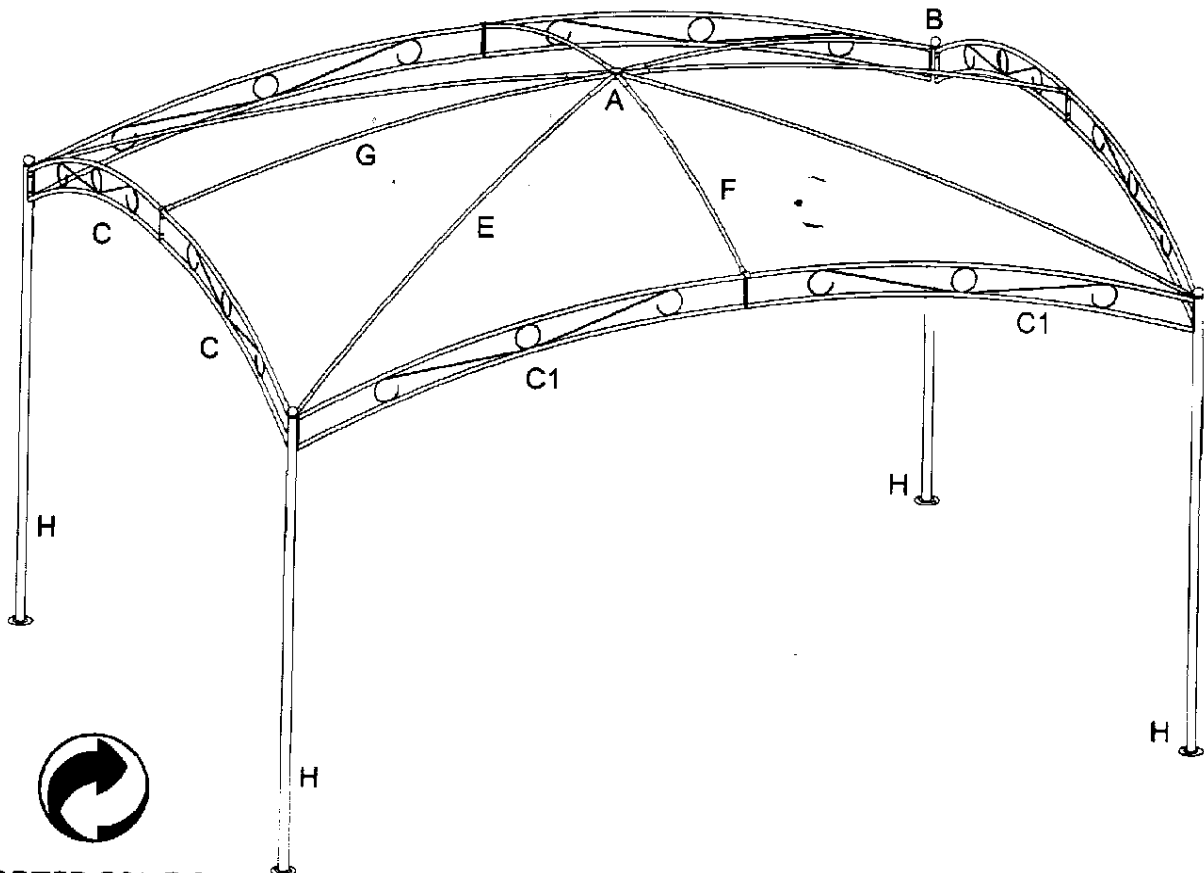

INSTRUCTIONS D'ASSEMBLAGE POUR TONELLE

Références: YF-3558B/10000168694

Dimensions: 3 X 4 X H2.7M

Important, à lire attentivement et à conserver pour consultation ultérieure.

Vérification de montage à faire régulièrement.

A usage domestique. Nettoyer à l'eau claire

A×1PCS

B×4PCS

C×4PCS

C1×4PCS

D×4PCS

E×4PCS

I×4PCS

F×2PCS

H×4PCS

L×8PCS

G×2PCS

M×8PCS

N×8PCS

Q×24PCS

R×32PCS

W×1PCS

W×1PCS

A MONTER SOI-MEME