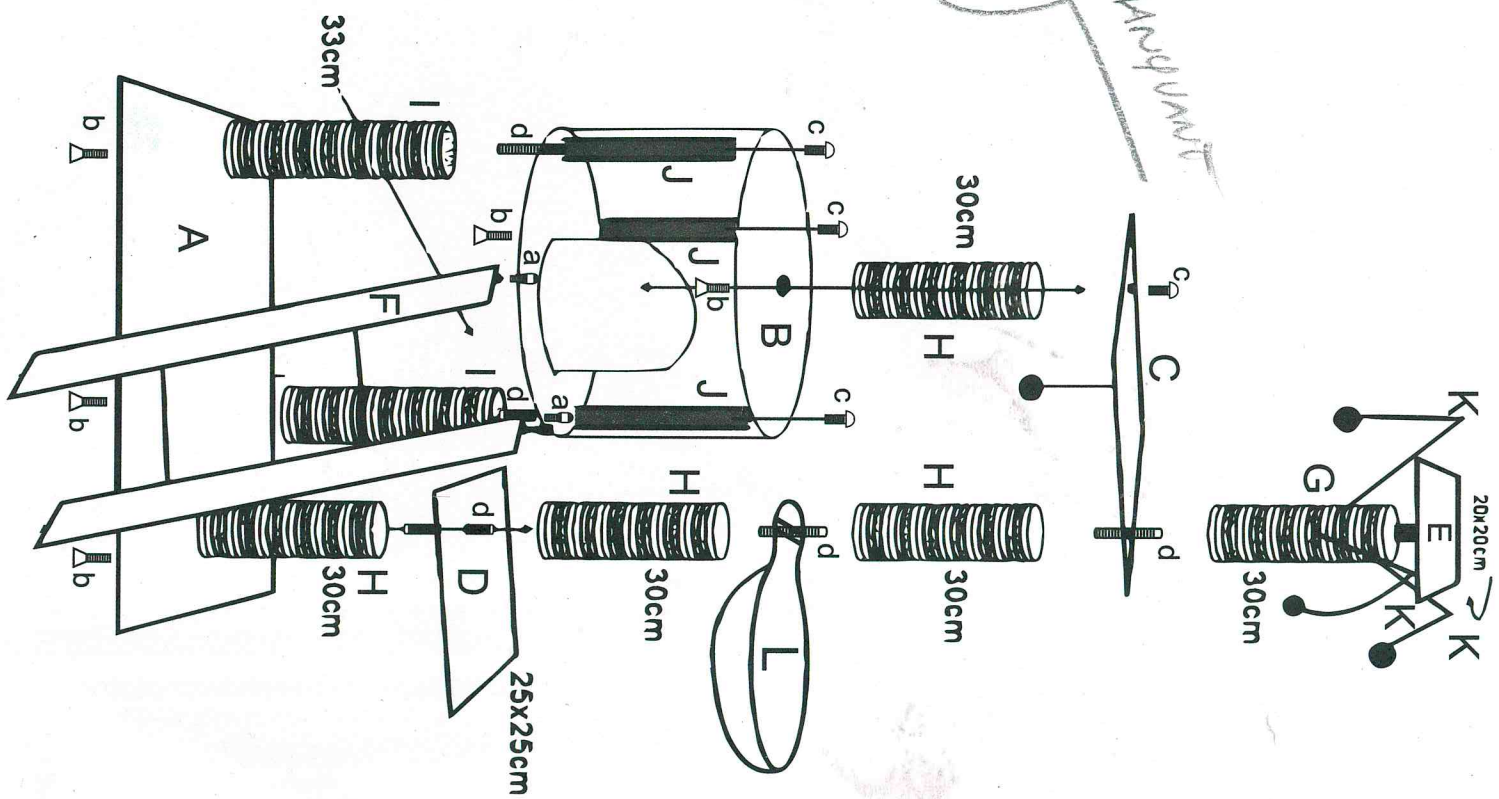

INSTRUCTION D'ASSEMBLAGE

IMPORTANT, À LIRE ATTENTIVEMENT ET À CONSERVER POUR CONSULTATION ULTÉRIEURE. VÉRIFICATION DE MONTAGE À FAIRE RÉGULIÈREMENT.

Réf: 10000166344

Description: ARBRE À CHAT

Dimensions: 50 x 35 x 138cm

Ax1PCS	Bx1PCS		
Cx1PCS	Dx1PCS		
Ex1PCS	Fx1PCS	Gx1PCS	Hx4PCS
Ix2PCS	Jx3PCS	Kx3PCS	Lx1PCS
ax2PCS	bx5PCS	cx4PCS	dx5PCS
KEYx1PCS	L		

À monter soi-même

Fabriqué en Chine
 Importé par: La Foi'r'Fouille S.A.
 34174 Castelnaud-le-lez, France