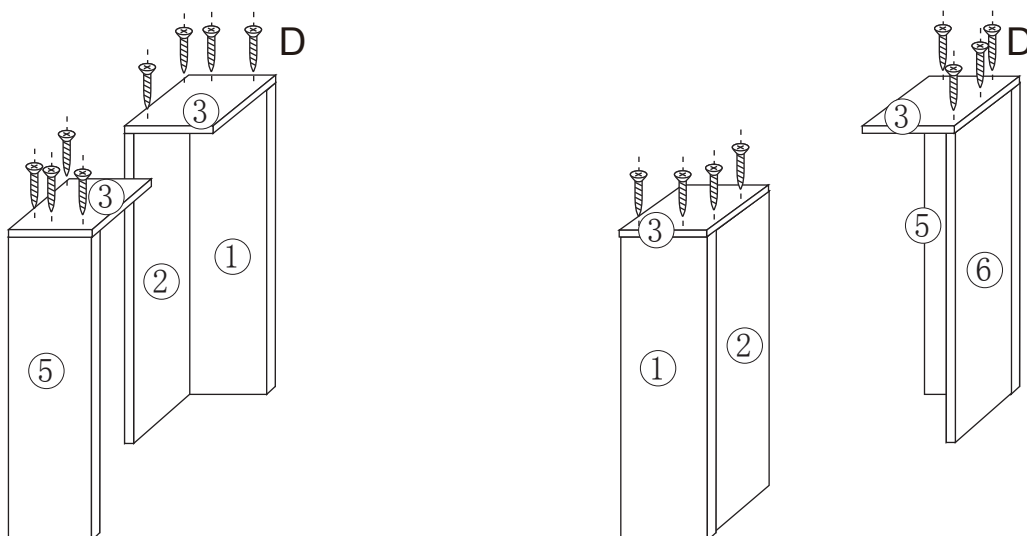

DESCRIPTION: TABLE BASSE, 1 TABLETTE

RÉFÉRENCE: SH5178 - 165799

DIMENSIONS: 100X59X43CM

AX8

BX8

CX12

DX16

EX16

FX4

GX16

1

2

3

4

5

À monter soi-même
Fabriqué en Chine
Importé par: La Foir'Fouille S.A.
34174 Castelnau-le-lez, France