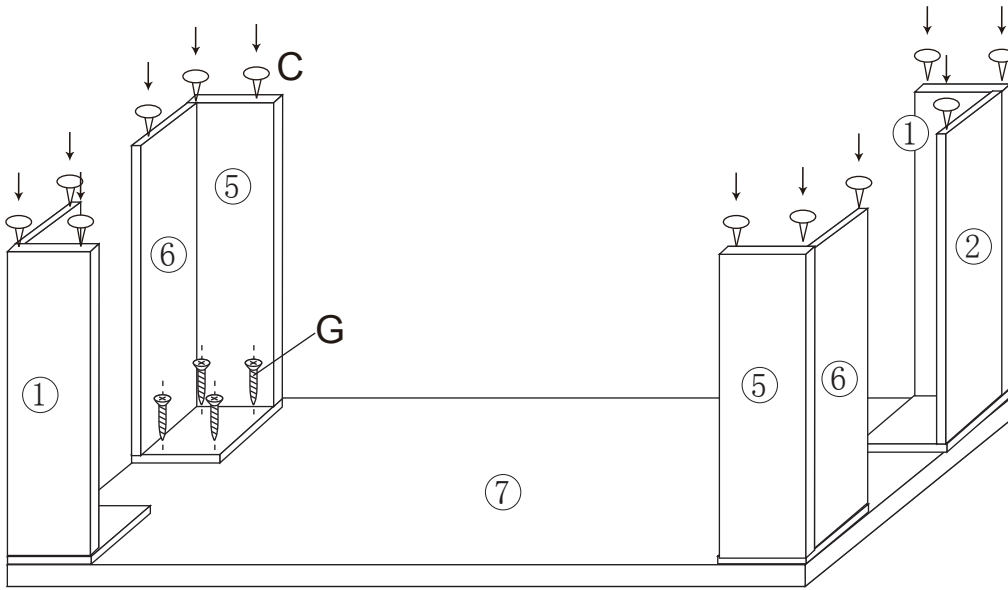

DESCRIPTION: TABLE BASSE, 1 TABLETTE

RÉFÉRENCE: SH5178 - 165799

DIMENSIONS: 100X59X43CM

AX8

BX8

CX12

DX16

EX16

FX4

GX16

1

2

3

4

5

À monter soi-même
Fabriqué en Chine
Importé par: La Foir'Fouille S.A.
34174 Castelnau-le-lez, France