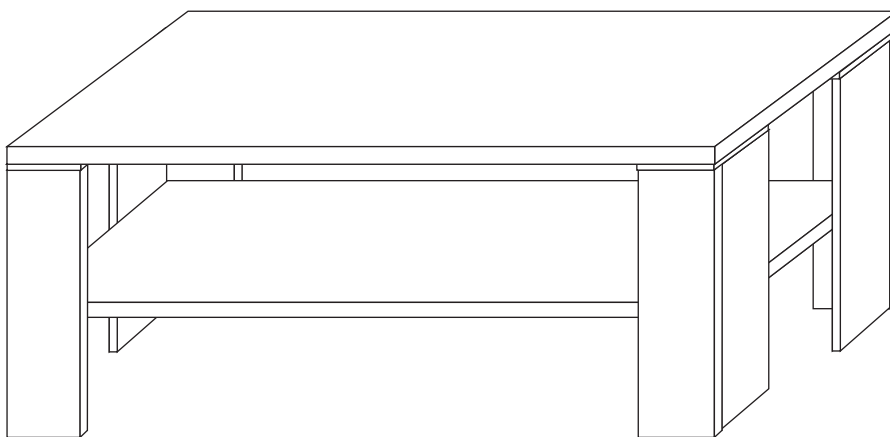

DESCRIPTION: TABLE BASSE, 1 TABLETTE

RÉFÉRENCE: SH5178 - 165799

DIMENSIONS: 100X59X43CM

AX8

BX8

CX12

DX16

EX16