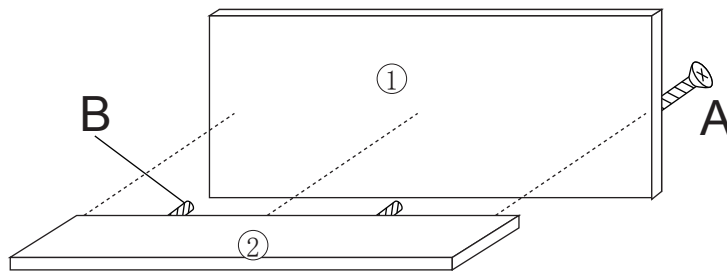

DESCRIPTION: ETAGRE, MDF, CHENE GRISE

RÉFÉRENCE: QP6581-1 - 165796

DIMENSIONS: 110X17.5X23.5CM

AX3

BX2

CX2

DX1

1