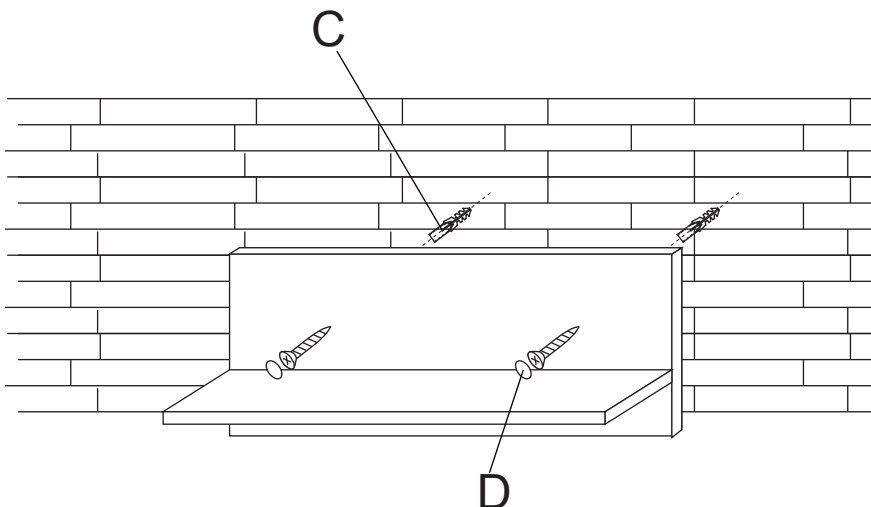

INSTRUCTIONS D'ASSEMBLAGE

IMPORTANT - INSTRUCTIONS À LIRE ATTENTIVEMENT ET À CONSERVER POUR UTILISATION ULTÉRIEURE. DES VÉRIFICATIONS DE MONTAGE SONT À EFFECTUER RÉGULIÈREMENT.

À USAGE DOMESTIQUE. NETTOYER AVEC UN CHIFFON DOUX.

DESCRIPTION: ETAGRE, MDF, CHENE GRISE

RÉFÉRENCE: QP6581-1 - 165796

DIMENSIONS: 110X17.5X23.5CM

AX3

BX2

CX2

DX1

1

2

À monter soi-même

Fabriqué en Chine

Importé par: La Foi'Fouille S.A.

34174 Castelnau-le-lez, France