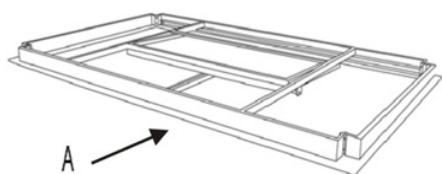

NOTICE D'ASSEMBLAGE

IMPORTANT – À CONSERVER POUR CONSULTATION ULTÉRIEURE : À LIRE ATTENTIVEMENT

Ref# :10000160213 / LS-ET-03

Description : Table valencia

Dimensions : L160/240XW100XH75 cm

Des vérifications de montage sont à effectuer régulièrement.

Utilisation à usage domestique. Nettoyage à l'eau claire.

A		1PC	D		8PCS
B		4PCS	E		8PCS
C		8PCS	F		1PC

①

③

②

④

⑤

À monter soi-même