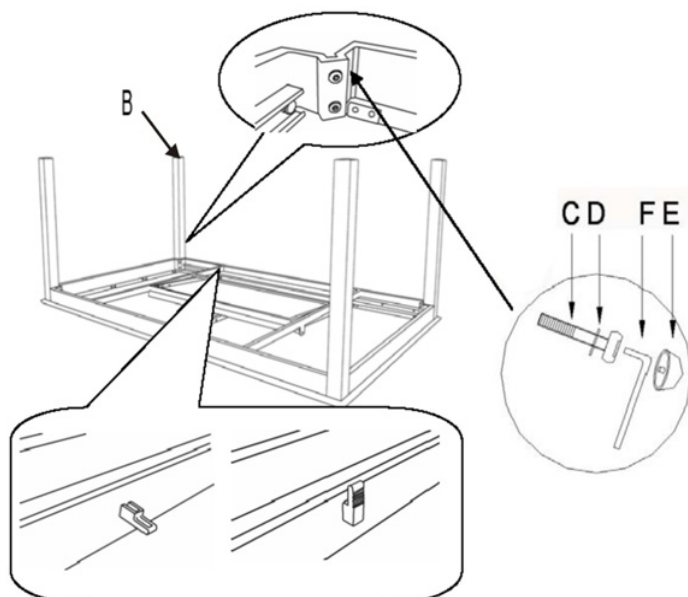

NOTICE D'ASSEMBLAGE

IMPORTANT – À CONSERVER POUR CONSULTATION ULTÉRIEURE : À LIRE ATTENTIVEMENT

Ref# :10000160213 / LS-ET-03

Description : Table valencia

Dimensions : L160/240XW100XH75 cm

Des vérifications de montage sont à effectuer régulièrement.

Utilisation à usage domestique. Nettoyage à l'eau claire.

A		1PC	D		8PCS
B		4PCS	E		8PCS
C		8PCS	F		1PC

①

③

②

④

⑤

À monter soi-même