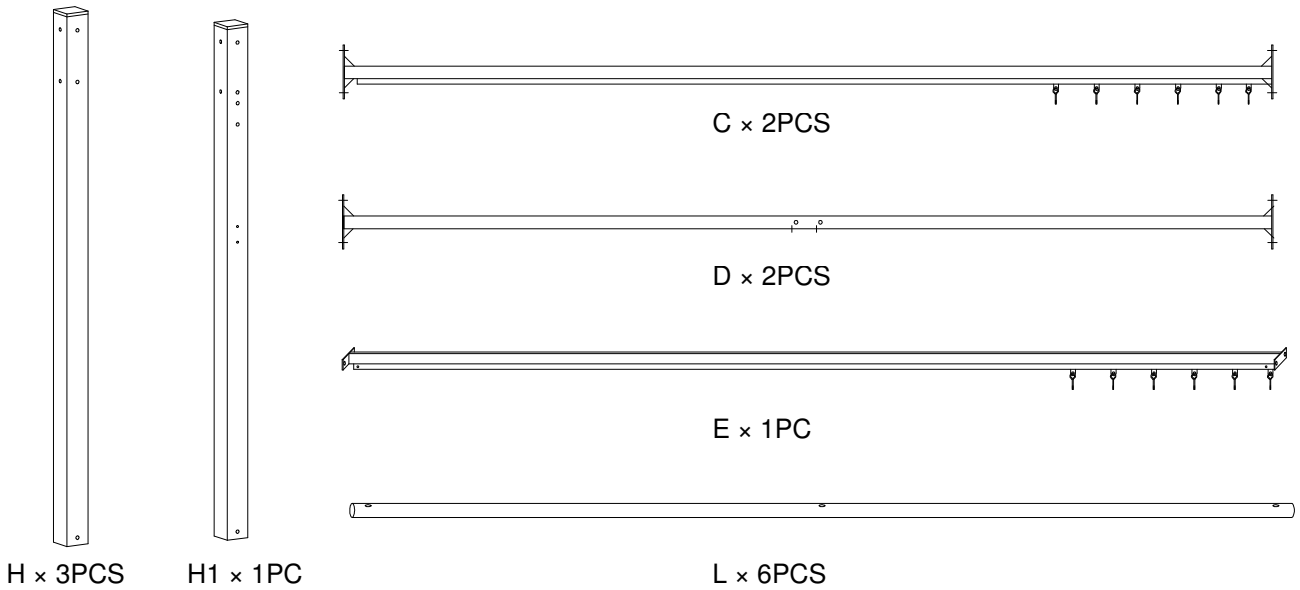

INSTRUCTIONS D'ASSEMBLAGE POUR TONNELLE

Référence: YF-3861 / 160207

Dimensions: 3 X 3M

U x 4PCS

M x 8PCS

N x 2PCS

P1 x 14PCS

P2 x 4PCS

1# x 1PC

2# x 1PC

3# x 1PC

S x 18PCS

R x 38PCS

à utiliser x16 avec M,
x14 avec P1, x8 avec P2

Q x 20PCS

x16 avec M,
x4 avec P2

W x 1PC

T x 8PCS

V x 1PC

B x 1PC

1PC

A MONTER SOI-MEME

Important, à lire attentivement et à conserver pour consultation ultérieure
Vérification de montage à faire régulièrement
A usage domestique. Nettoyer à l'eau claire