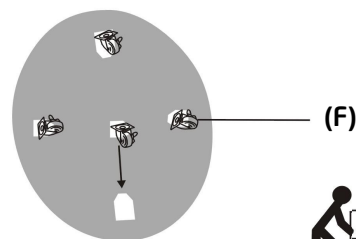

Instruction d'assemblage

Important, à lire attentivement et à conserver pour consultation ultérieure.
Vérification de montage à faire régulièrement.
À usage domestique

Ref: RYUB1230-1231 / 10000143932 / 10000143933
Description : Pied de parasol rond en béton
Dimensions : Diam 50 x H35 cm

(A) 1PC		(B) 1PC	
(C) 1PC		(D) 1PC	
(E) 1PC		(F) 4PCS	

Fabriqué en Chine
Importé par: La Foir'Fouille S.A.
34174 Castelnau-le-lez, France

 À monter soi-même