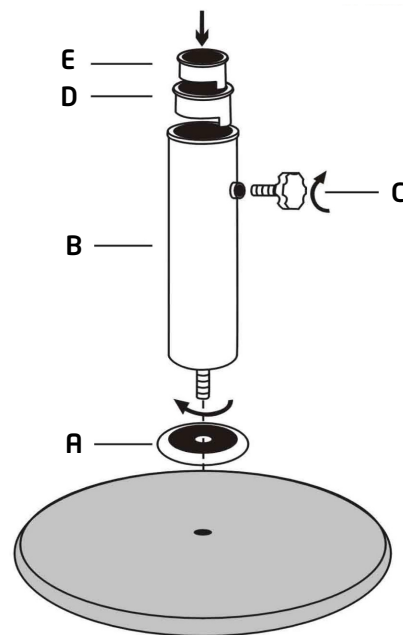

Instruction d'assemblage

Important, à lire attentivement et à conserver pour consultation ultérieure.
Vérification de montage à faire régulièrement.
À usage domestique

Ref: RYUB1230-1231 / 10000143932 / 10000143933
Description : Pied de parasol rond en béton
Dimensions : Diam 50 x H35 cm

(A) 1PC		(B) 1PC	
(C) 1PC		(D) 1PC	
(E) 1PC		(F) 4PCS	

Fabriqué en Chine
Importé par: La Foir'Fouille S.A.
34174 Castelnau-le-lez, France

 À monter soi-même