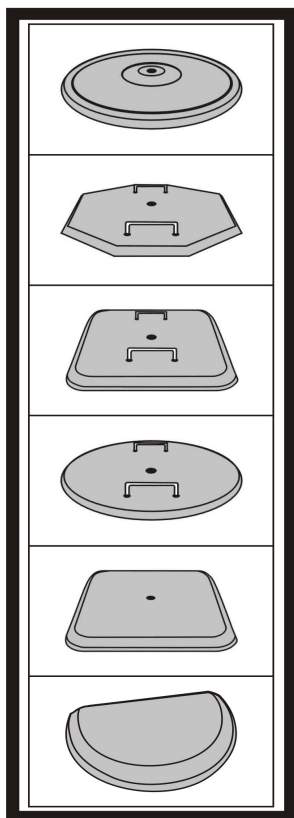

Instruction d'assemblage

Important, à lire attentivement et à conserver pour consultation ultérieure.
Vérification de montage à faire régulièrement.
À usage domestique

Ref: RYUB1230-1231 / 10000143932 / 10000143933
Description : Pied de parasol rond en béton
Dimensions : Diam 50 x H35 cm

(A) 1PC		(B) 1PC	
(C) 1PC		(D) 1PC	
(E) 1PC		(F) 4PCS	

Fabriqué en Chine
Importé par: La Foir'Fouille S.A.
34174 Castelnau-le-lez, France

 À monter soi-même